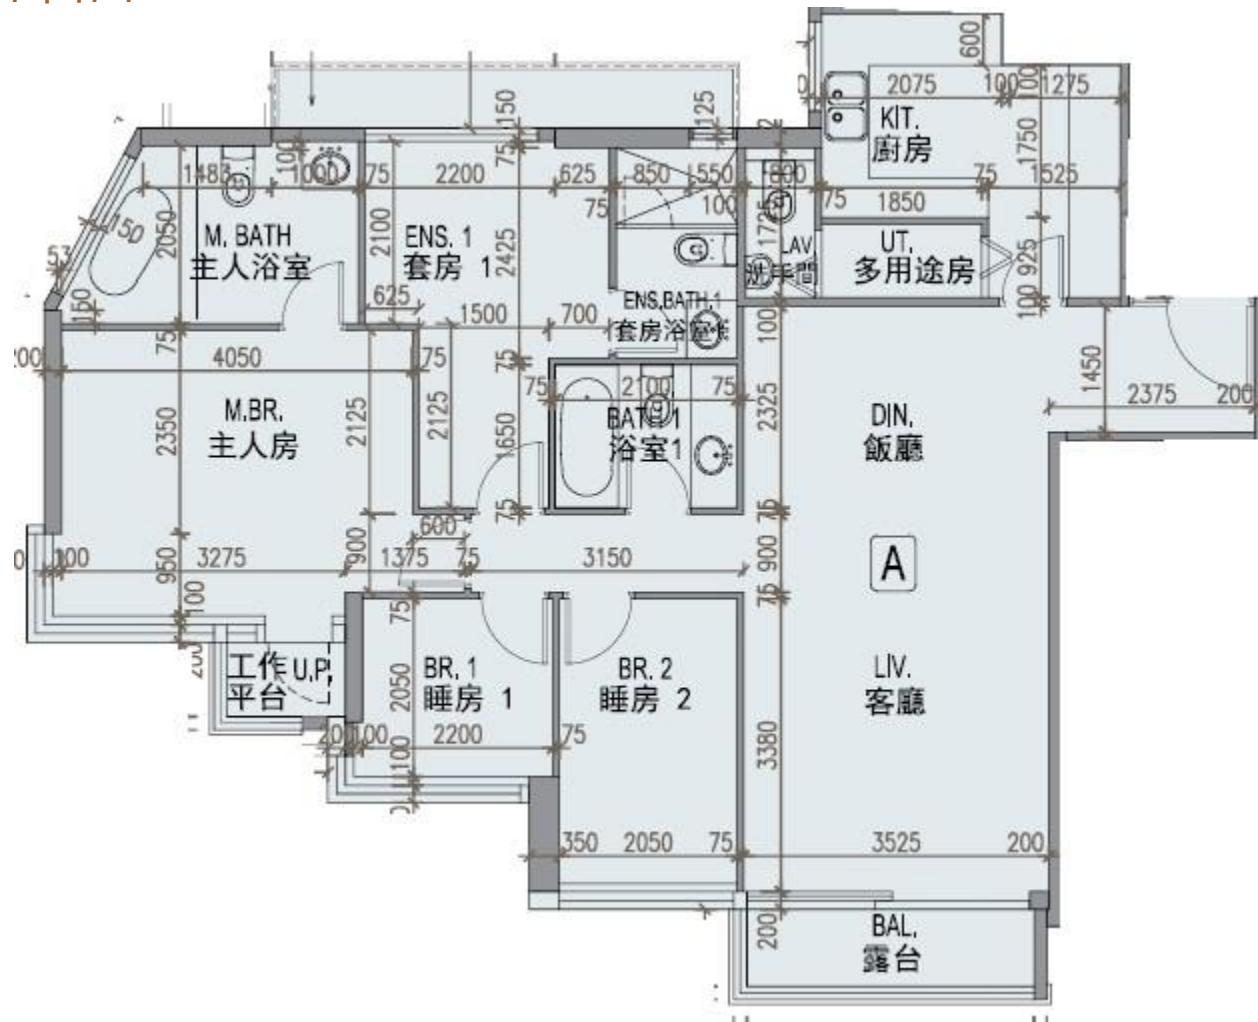

龍譽 Vibe Centro  
第2A座

22-23,25-32樓A室-單位平面圖

實用面積:1146呎

露台:40呎

\*本單位平面圖只作參考及內部使用。