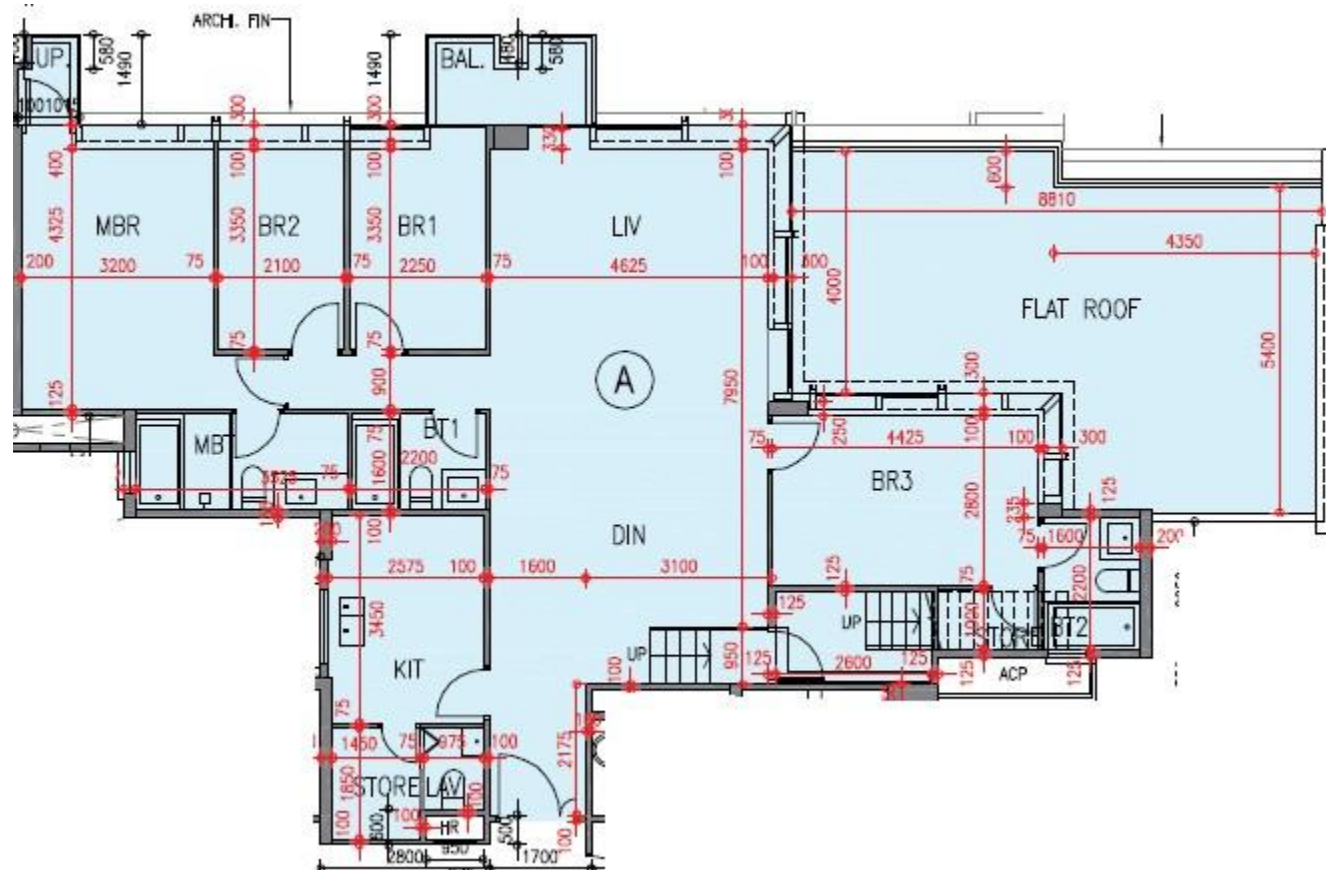

## 第2座

### 7樓A室-單位平面圖

實用面積:1557呎

露台:43呎

\*本單位平面圖只作參考及內部使用。