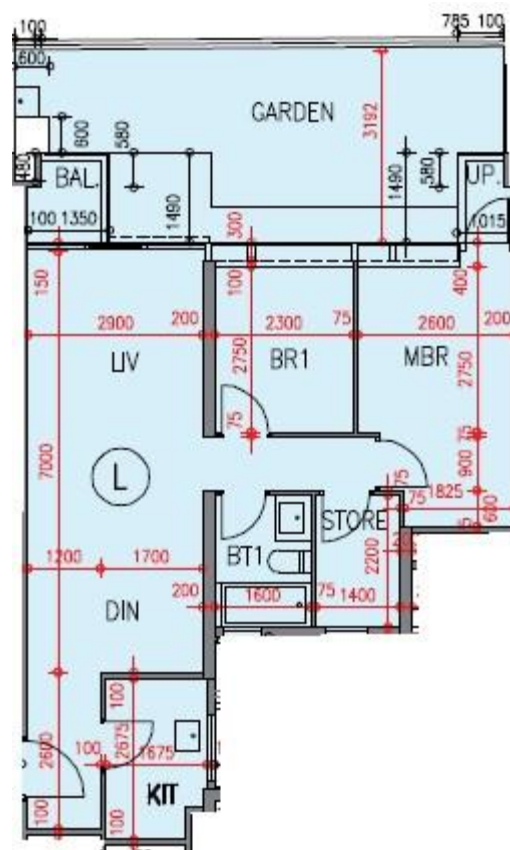

逸瓏園 The Mediterranean

第2座

G樓L室-單位平面圖

實用面積:699呎

露台:22呎

*本單位平面圖只作參考及內部使用。