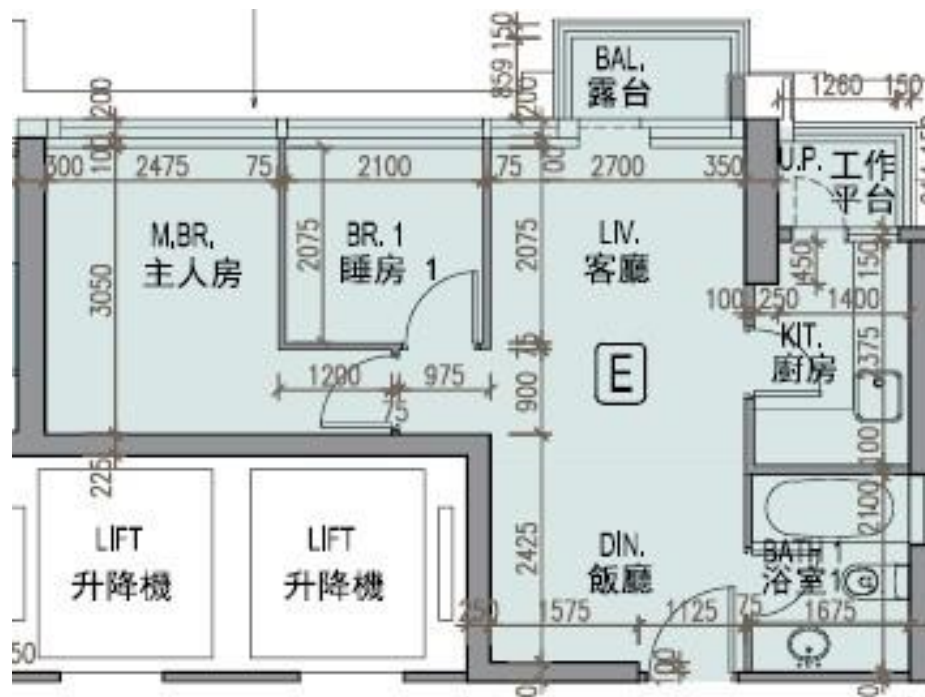

龍譽 Vibe Centro
第2B座
5樓E室-單位平面圖
實用面積:519呎
露台:22呎

*本單位平面圖只作參考及內部使用。