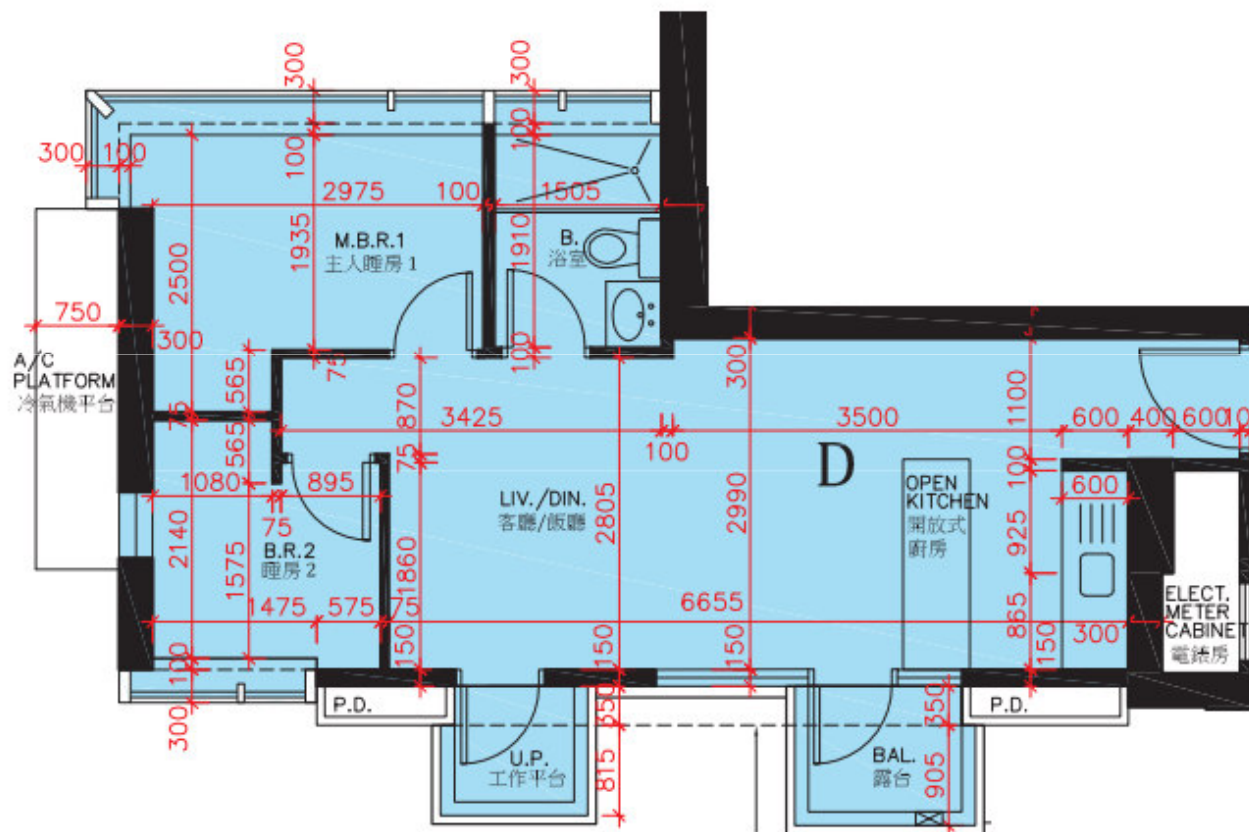

倚南

倚南 五樓至六樓D單位平面圖

實用面積:509呎

*本單位平面圖只作參考及內部使用

Pricerite 實惠