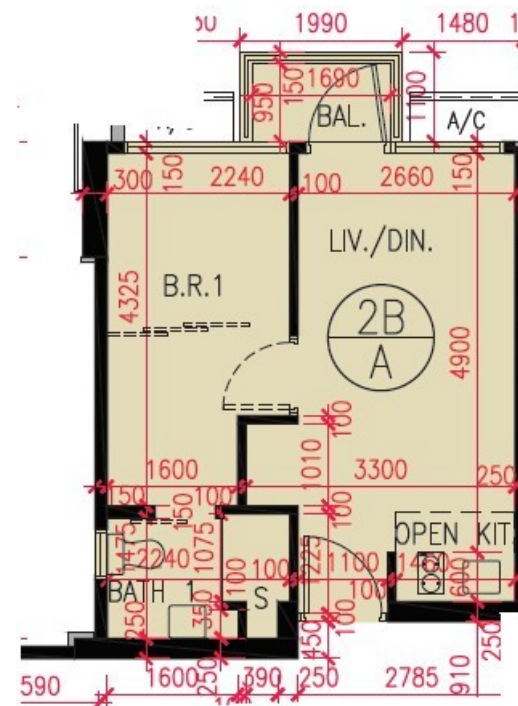

匯璽 2B 座
6 樓 A 室
實用面積 : 374 呎
露台 : 24 呎

* 本單位平面圖只作參考及內部使用。