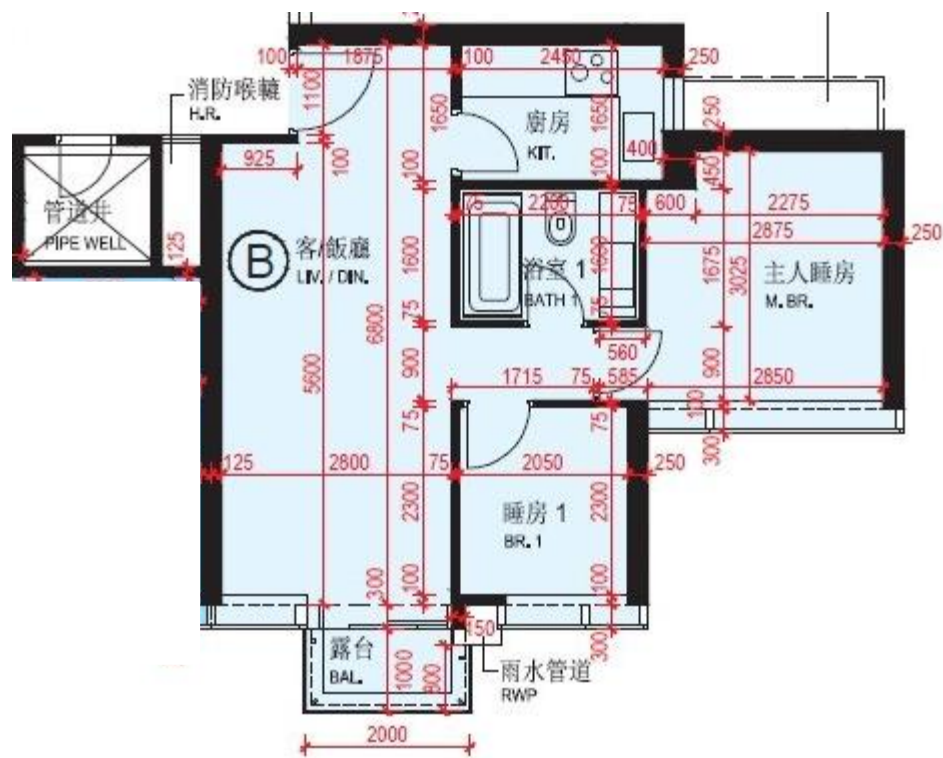

啟德1號(1期)-1座-5-12,15-20樓

B單位平面圖

實用面積:

B: 556呎

*本單位平面圖只作參考及內部使用。

Pricerite實惠