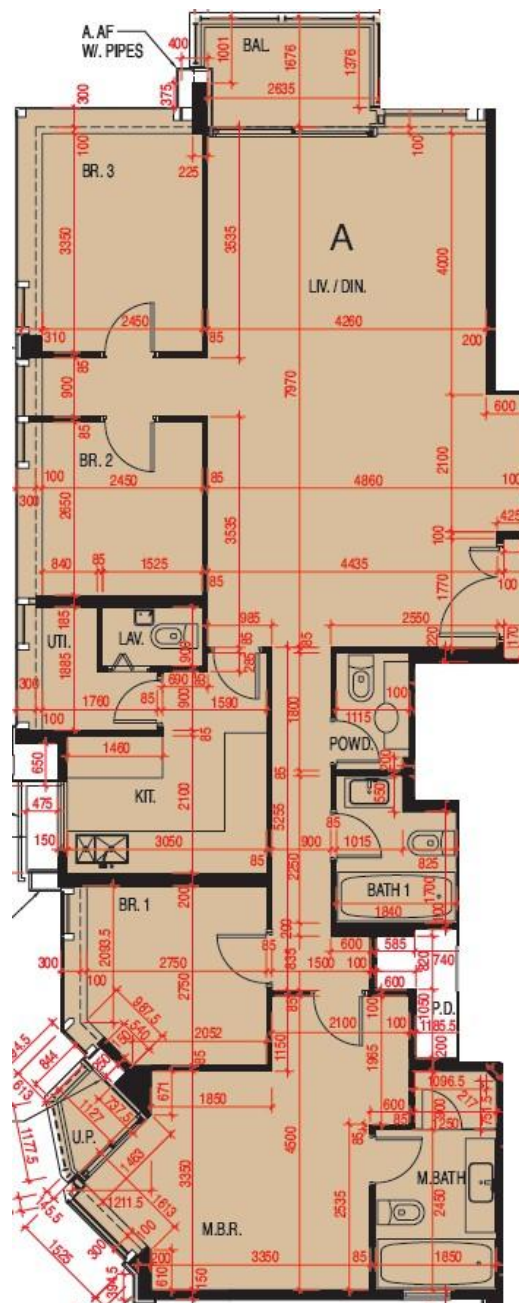

維港頌 Harbour Glory 7座26-33樓A室-單位平面圖

實用面積: 1417呎

露台: 50呎

工作平台: 16呎

*本單位平面圖只作參考及內部使用。