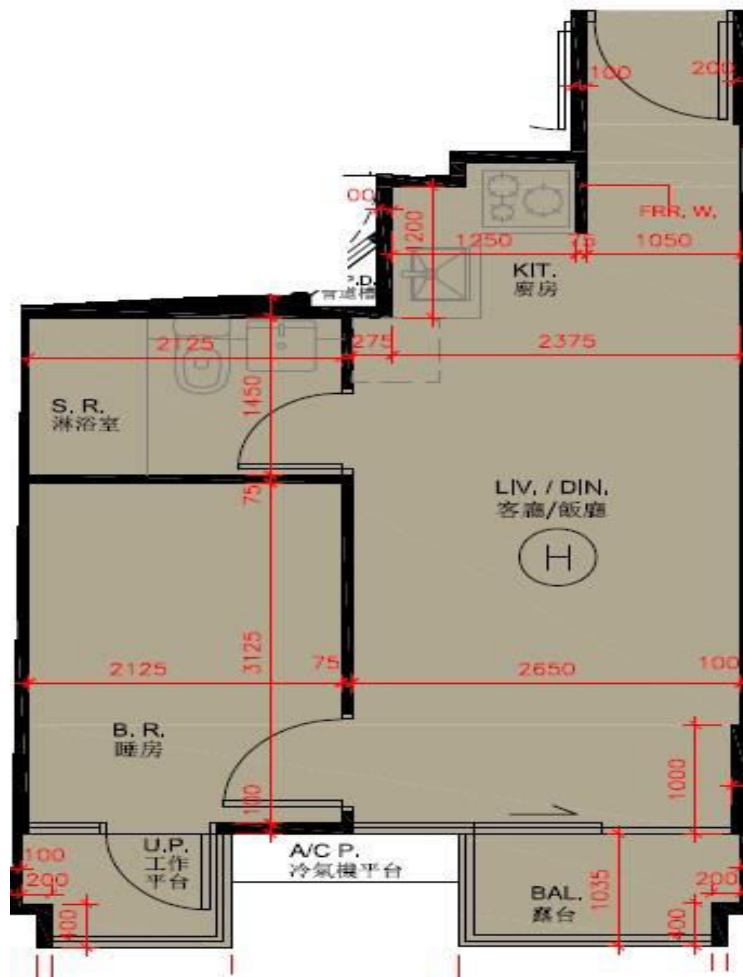

尚澄第1座

6樓H室

實用面積:355呎

露台:22呎

工作平台:16呎

*本單位平面圖只作參考及內部使用。