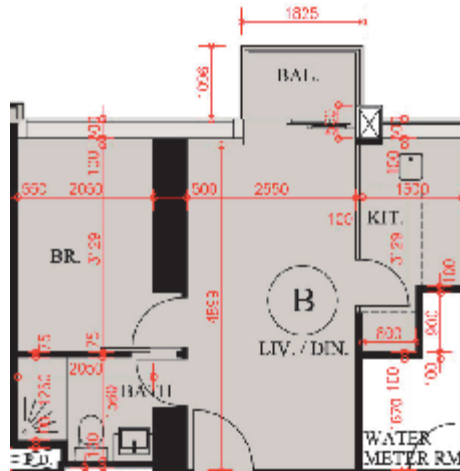

Imperial Kennedy– 16樓

B單位平面圖

實用面積:

B: 387呎

*本單位平面圖只作參考及內部使用。