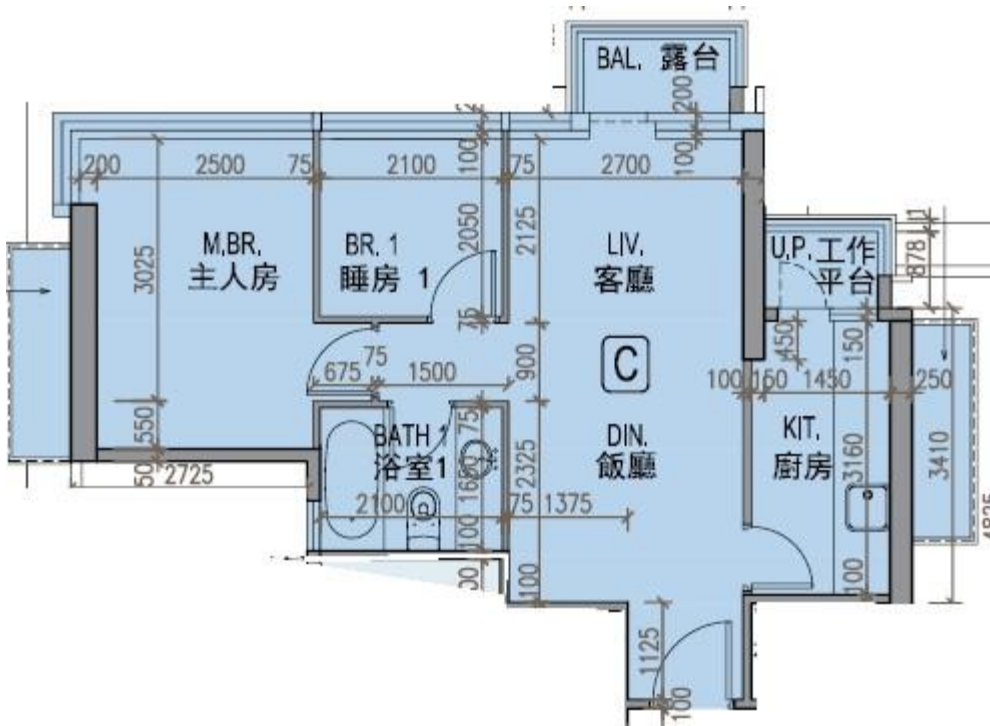

龍譽 Vibe Centro
第2A座
5樓C室-單位平面圖
實用面積:548呎
露台:22呎

*本單位平面圖只作參考及內部使用。