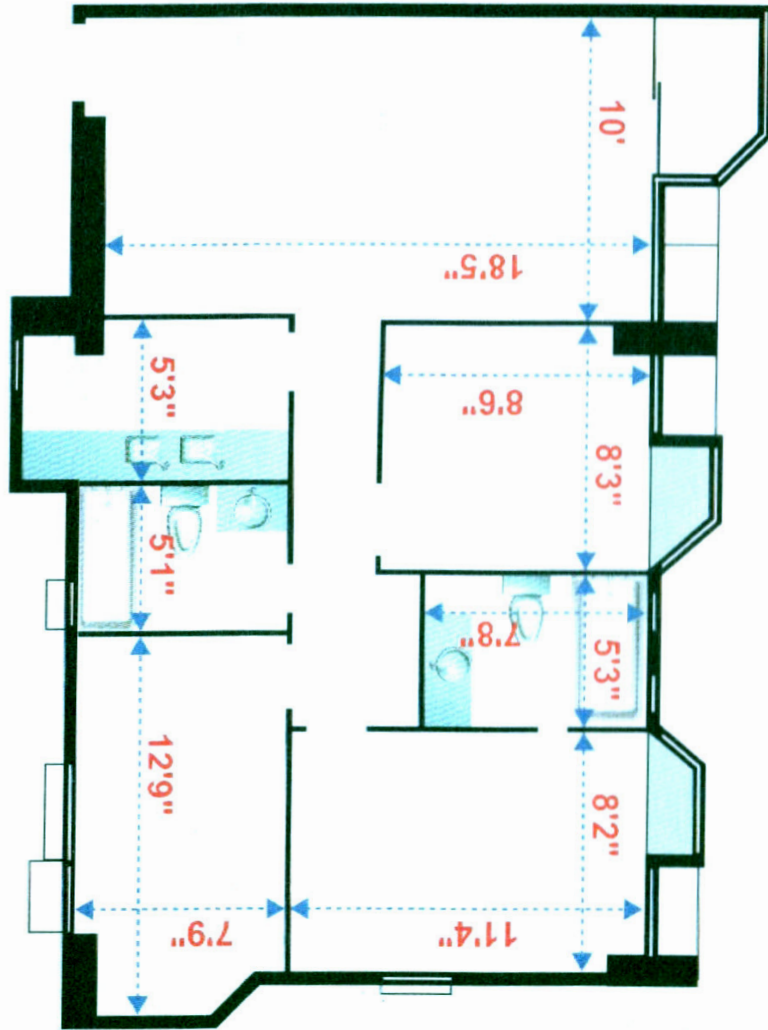

沙田 沙田廣場 732 尺

華星閣中低層 2 室

實用面積：  
**732** 平方呎

建築面積：  
**904** 平方呎

間隔：3房2廳 (連套房)  
樓底高度：8'10"  
尺寸量度自華星閣中低層2室