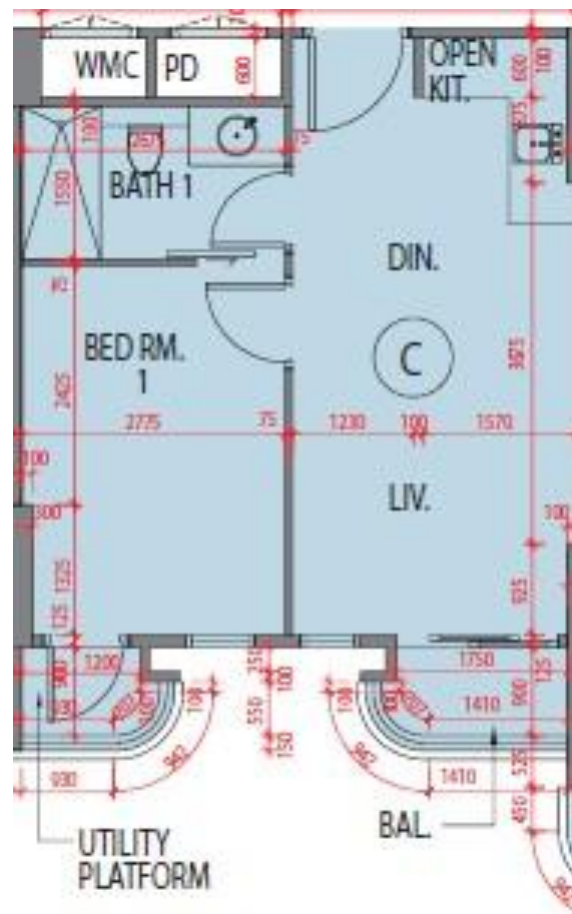

藍塘傲 Alto Residences
第3座
2-5樓C室-單位平面圖
實用面積:407呎

*本單位平面圖只作參考及內部使用。