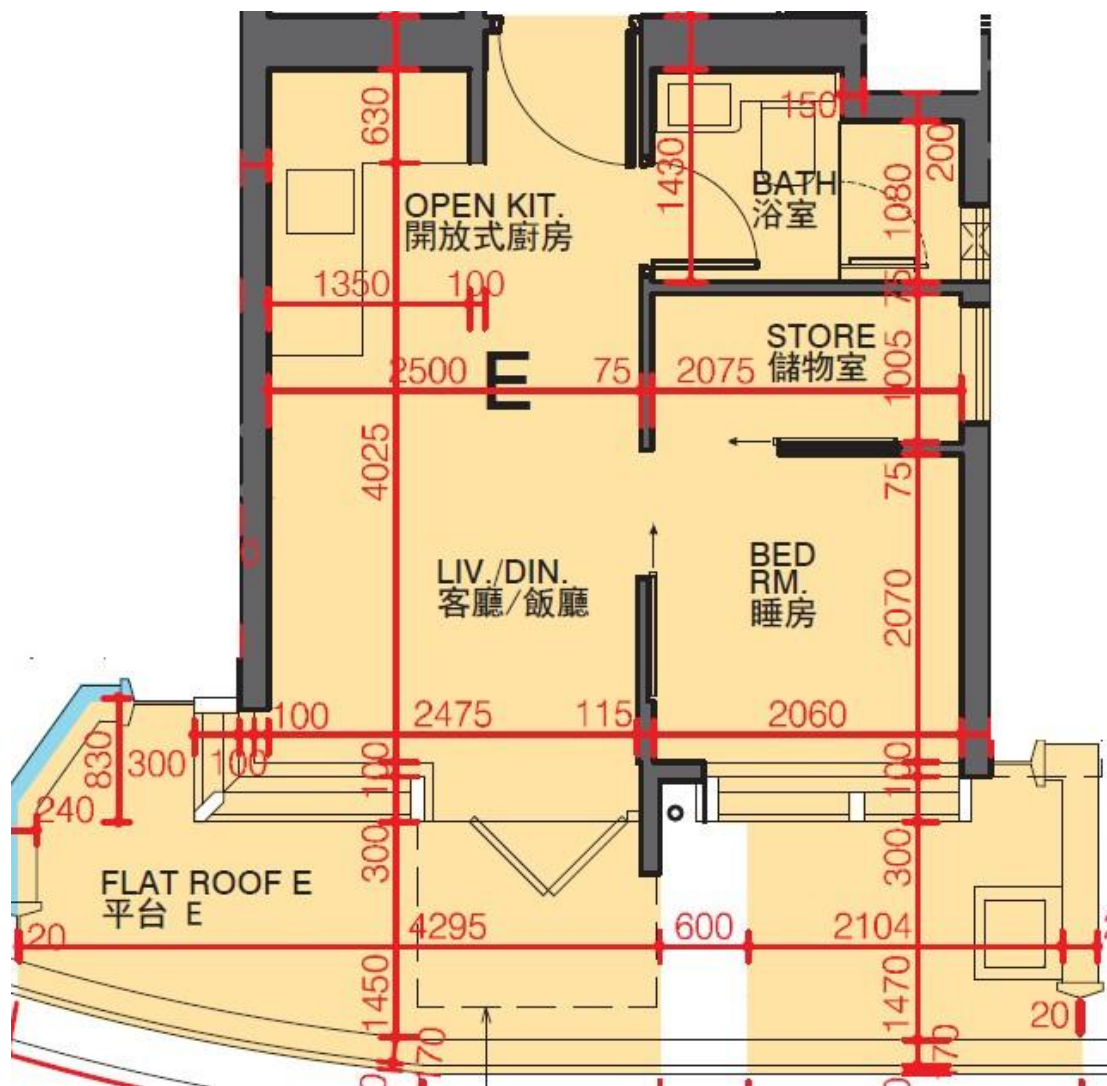

利奧坊·凱岸 Cetus · Square Mile
 1座3樓E室-單位平面圖
 實用面積:289呎

*本單位平面圖只作參考及內部使用。