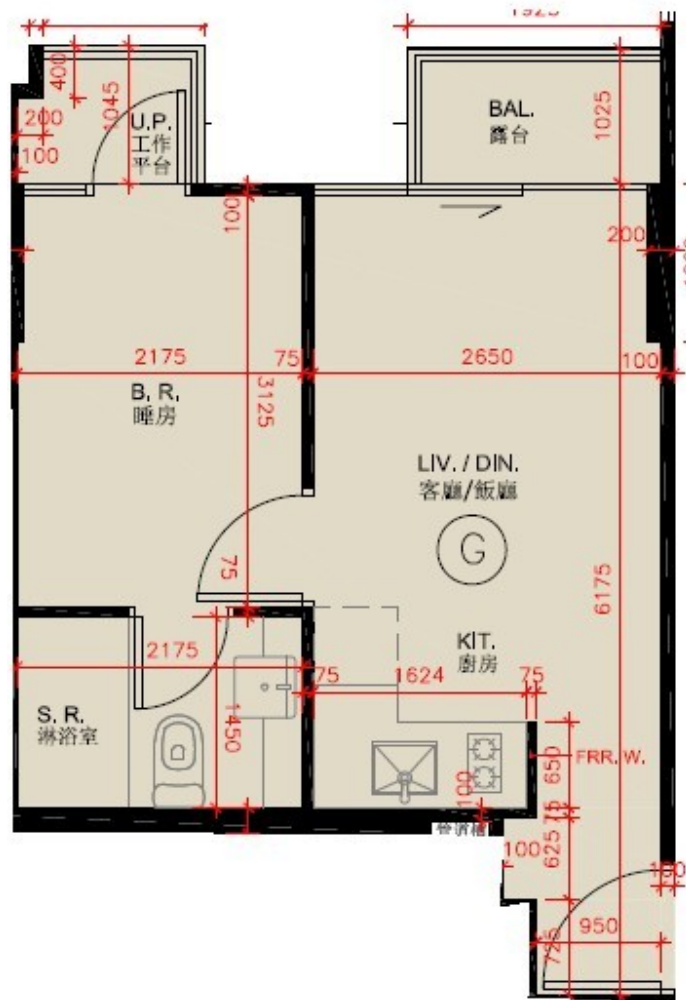

尚澄第 5 座
3,5 樓 G 室
實用面積 : 324 呎
露台 : 22 呎
工作平台 : 16 呎

* 本單位平面圖只作參考及內部使用。