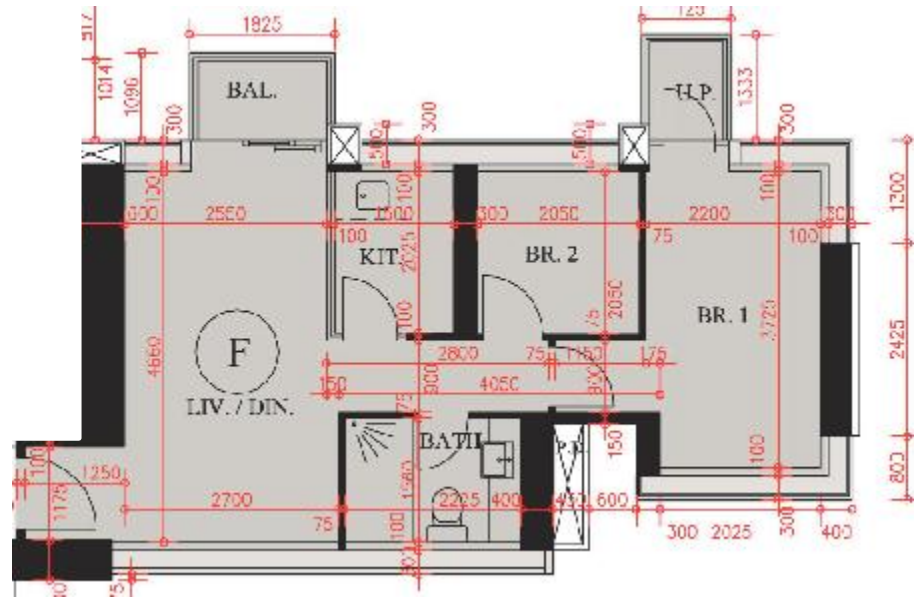

Imperial Kennedy– 8-12,15樓

F單位平面圖

實用面積:

F: 562呎

*本單位平面圖只作參考及內部使用。