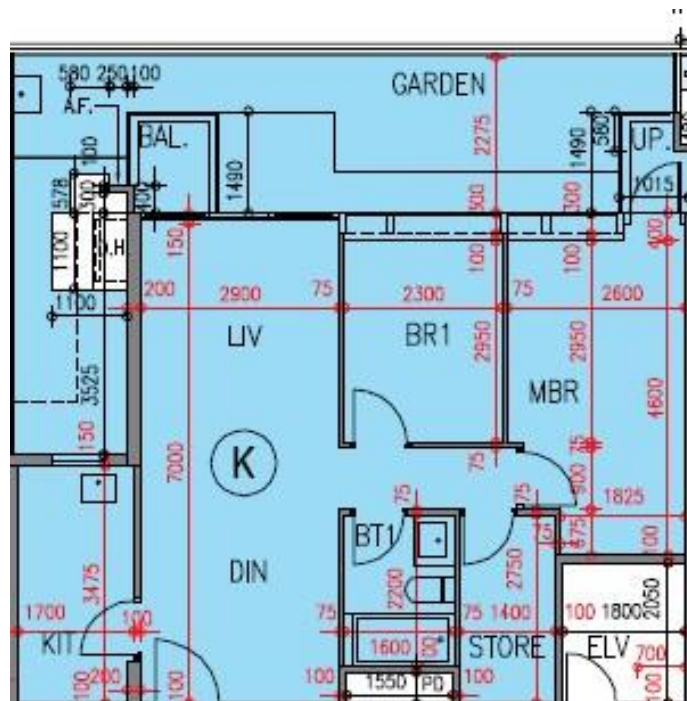

逸瓏園 The Mediterranean

第1座

G樓K室-單位平面圖

實用面積:695呎

露台:22呎

*本單位平面圖只作參考及內部使用。