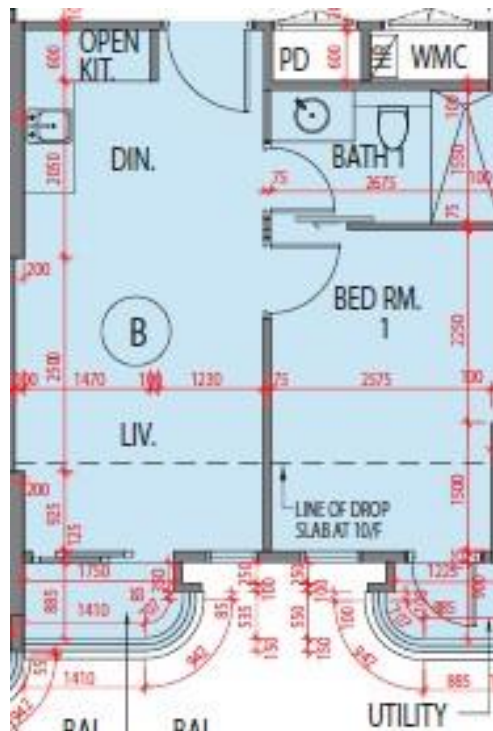

藍塘傲 Alto Residences
第2座
7-9樓B室-單位平面圖
實用面積:405呎

*本單位平面圖只作參考及內部使用。