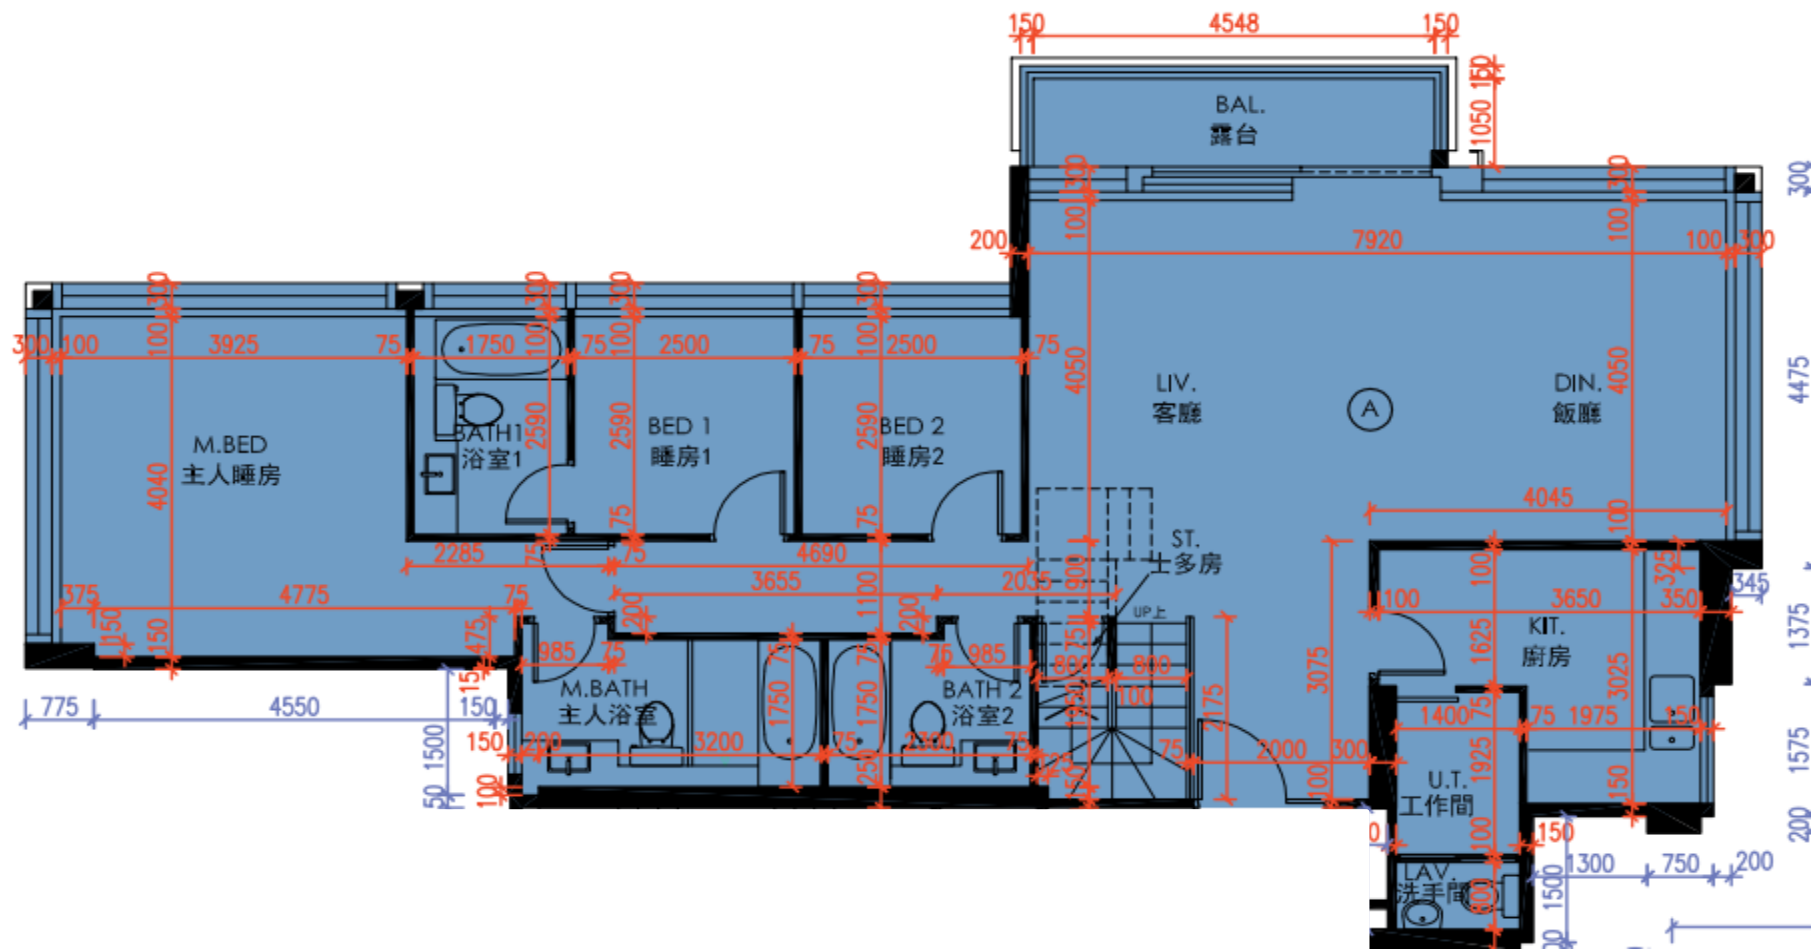

皓畋- 第10座 - 27樓

A單位平面圖

實用面積:

A: 1434呎

*本單位平面圖只作參考及內部使用。

Pricerite實惠