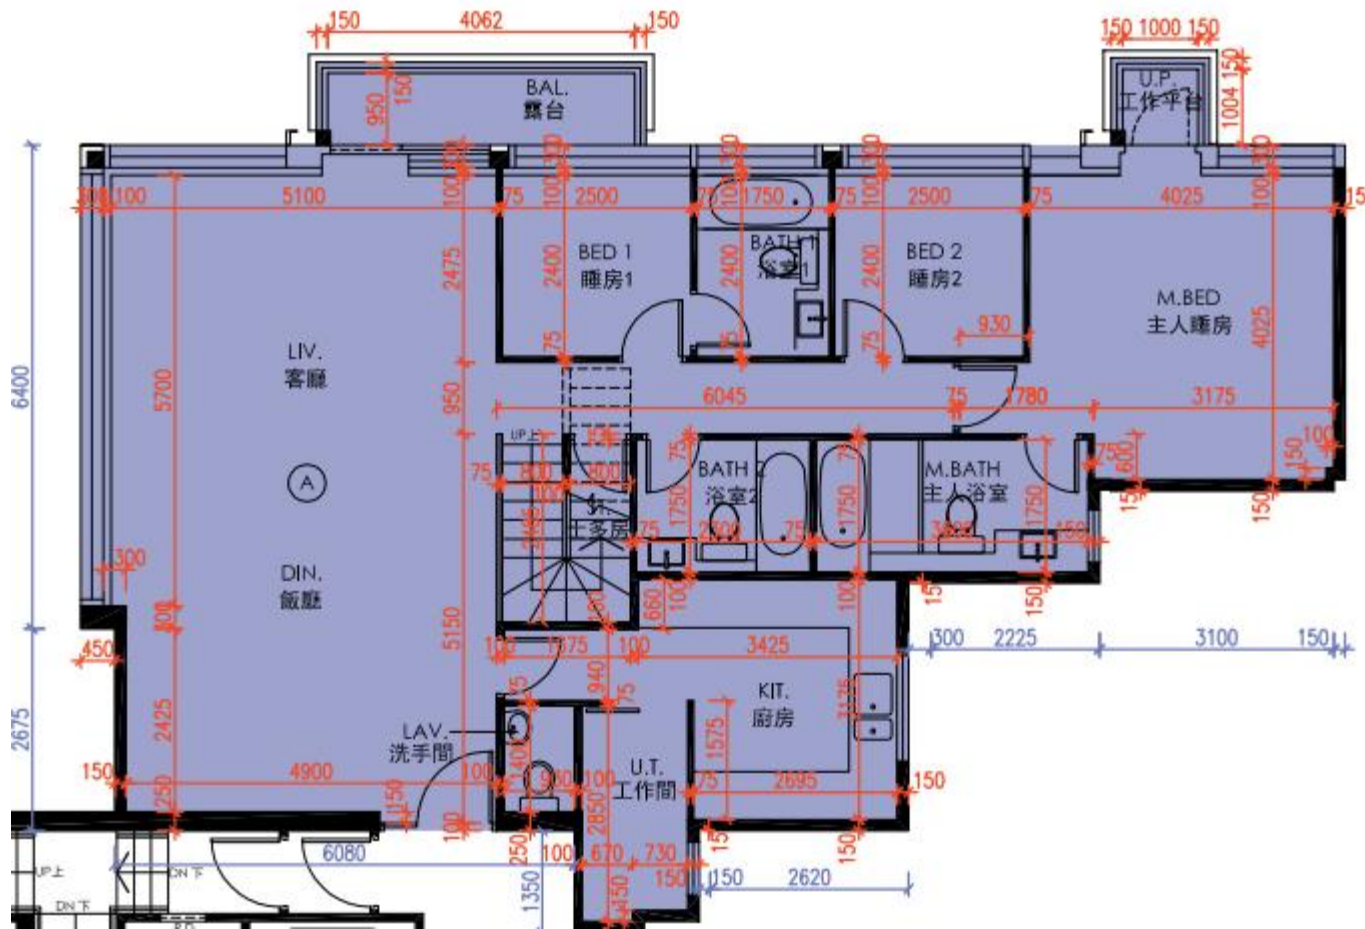

皓畋- 第9座 - 27樓

A單位平面圖

實用面積:

A: 1464呎

*本單位平面圖只作參考及內部使用。