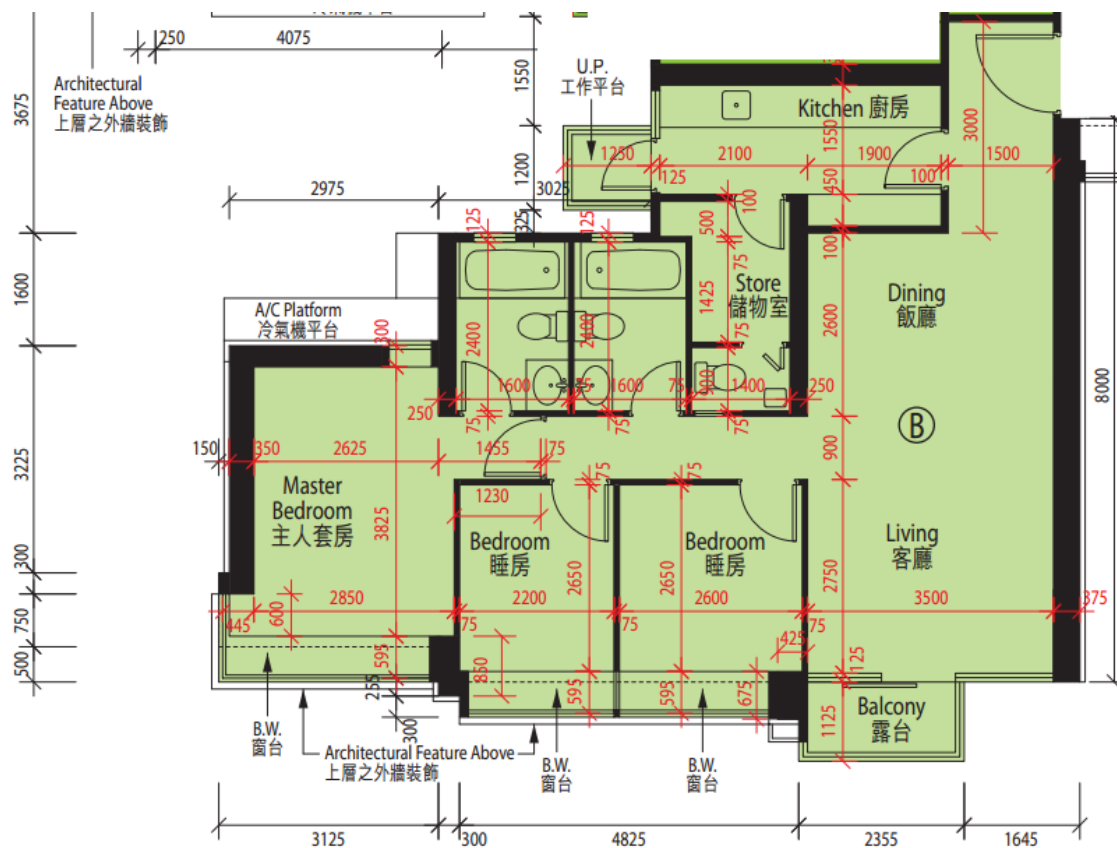

# 昇薈第5座

3樓-9樓, 11樓-32樓

B單位平面圖

實用面積: 974呎

\*本單位平面圖只作參考及內部使用。