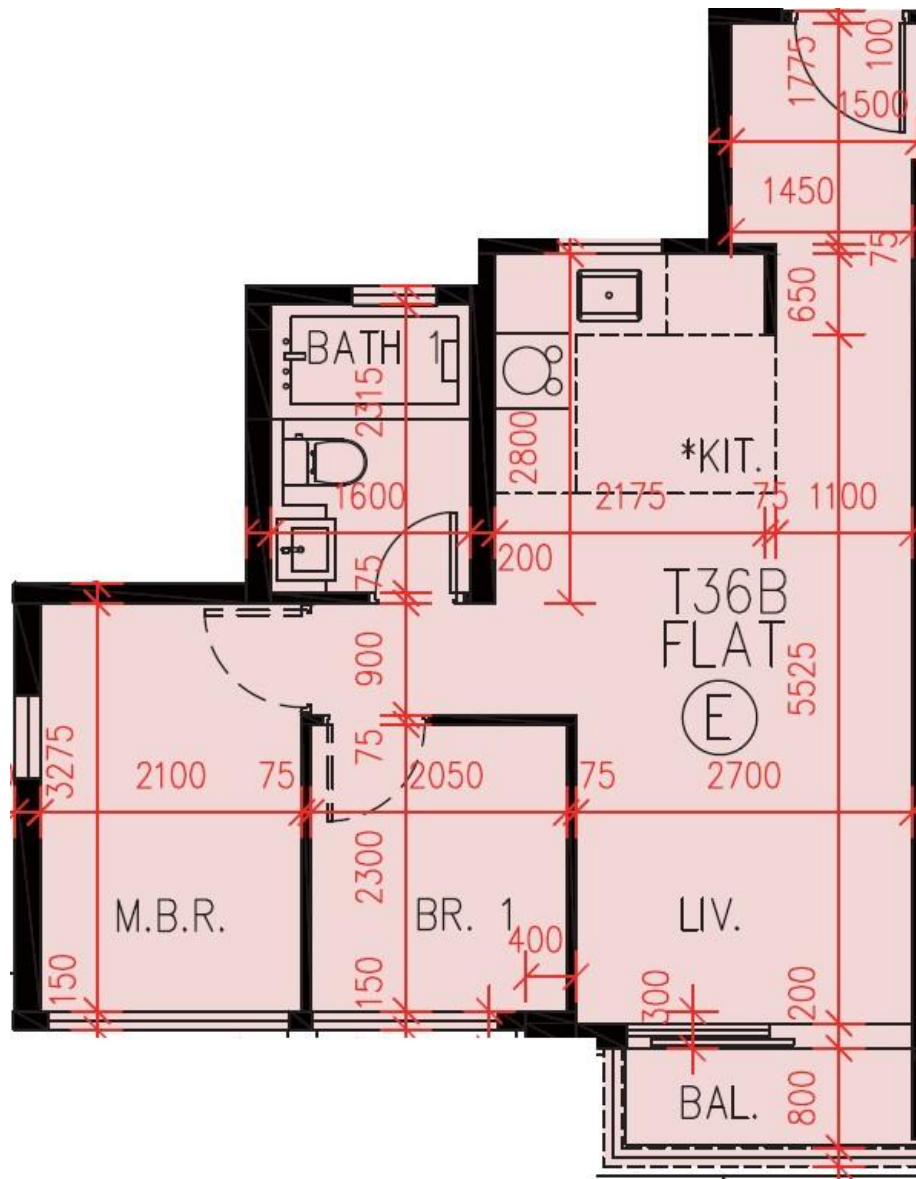

# PARK YOHO Milano

36B座2-3, 5-12樓E室-單位平面圖

實用面積: 504呎

露台: 26呎

工作平台: 0呎

\*本單位平面圖只作參考及內部使用。