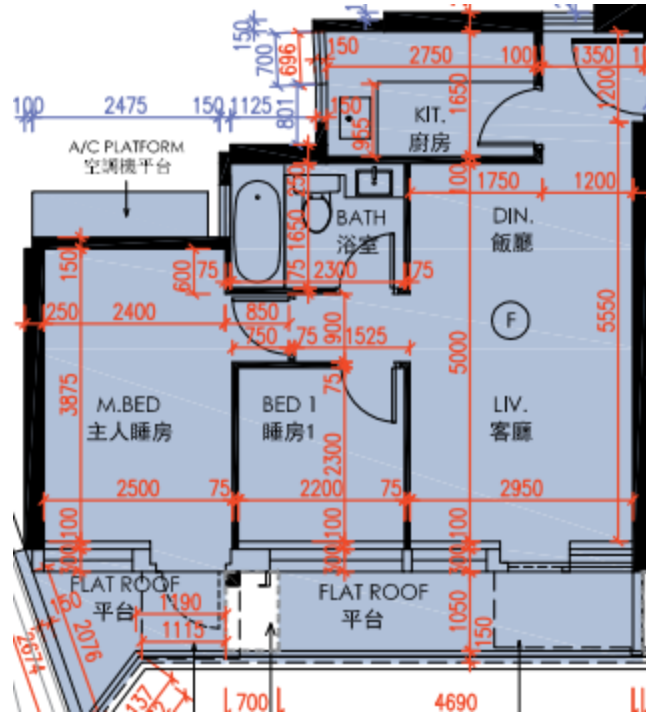

皓畋- 第6座 - 1樓

F單位平面圖

實用面積:

F: 549呎

*本單位平面圖只作參考及內部使用。

Pricerite實惠