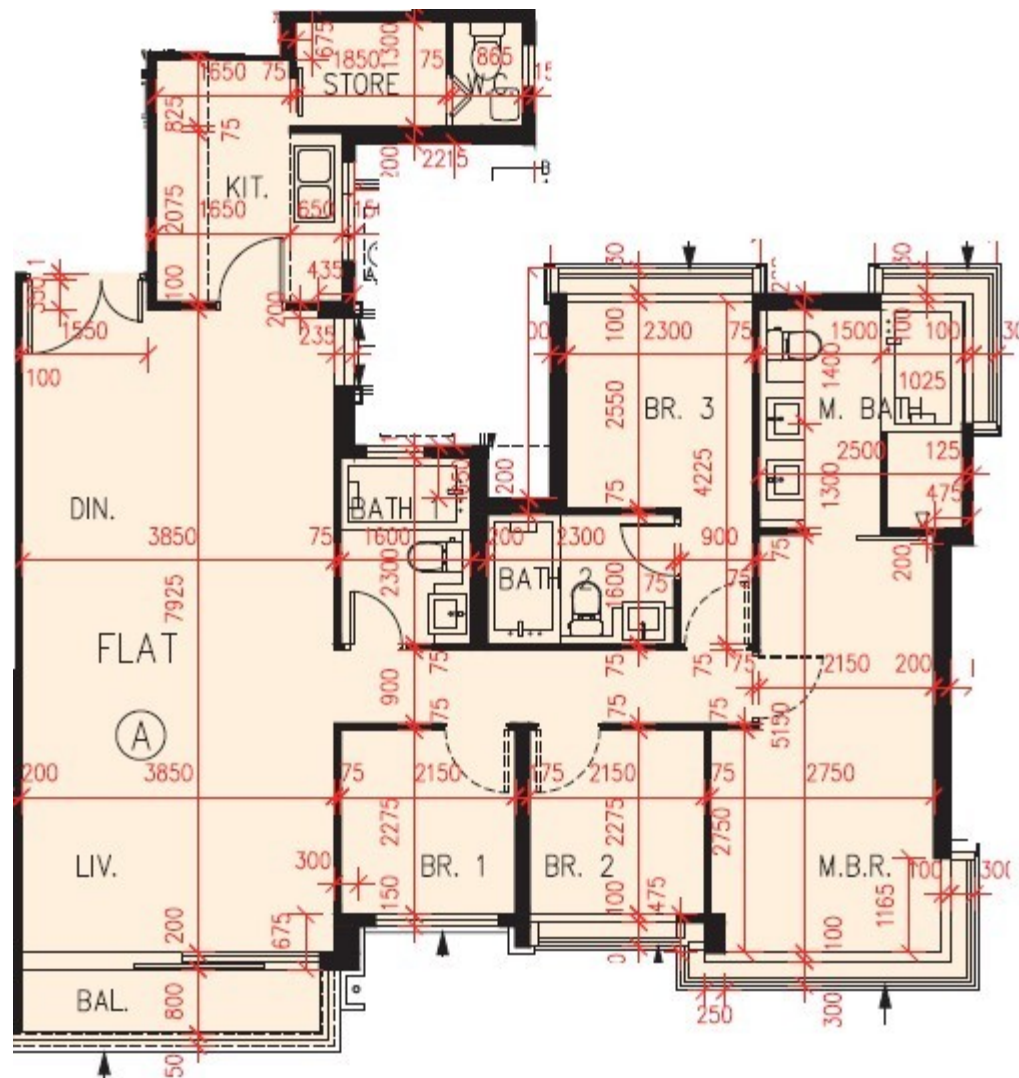

# PARK YOHO Genova

第 19 座

15 樓

A 室 - 單位平面圖

實用面積 : 1174 呎

露台 : 40 呎

\* 本單位平面圖只作參考及內部使用。