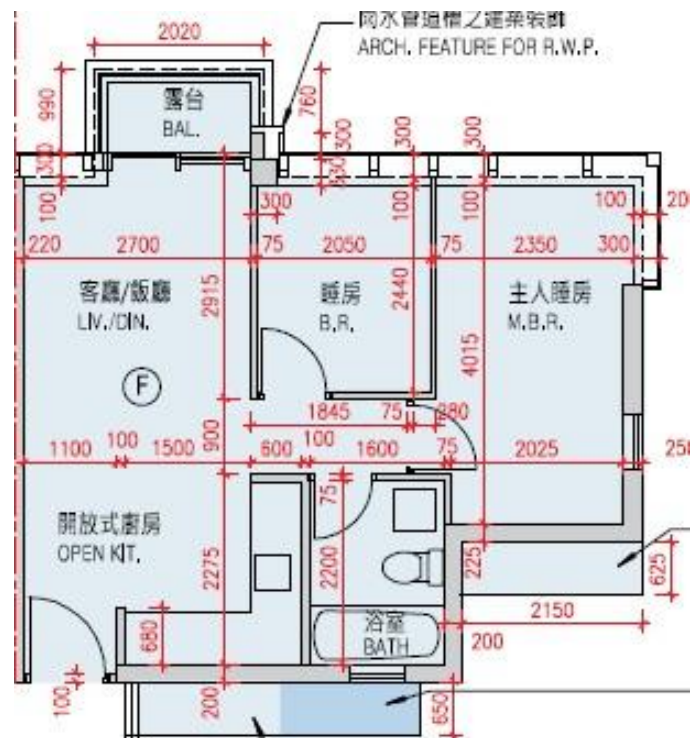

Monterey

第6A座

19樓F室-單位平面圖

實用面積:492呎

\*本單位平面圖只作參考及內部使用。