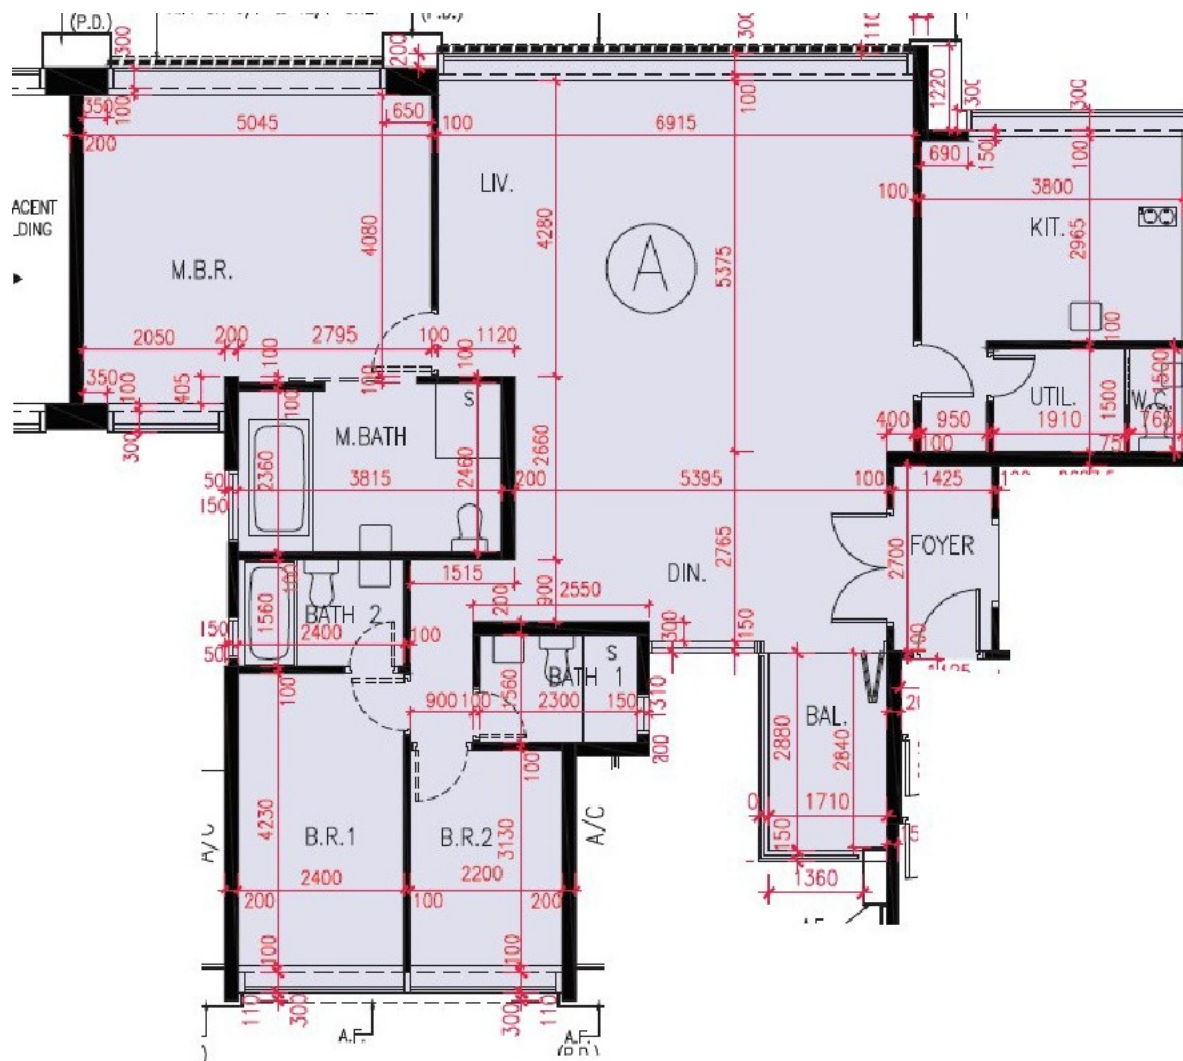

星鑽匯 7-12,15,16 樓 A 室

實用面積 : 1663 呎
露台 : 66 呎

* 本單位平面圖只作參考及內部使用。