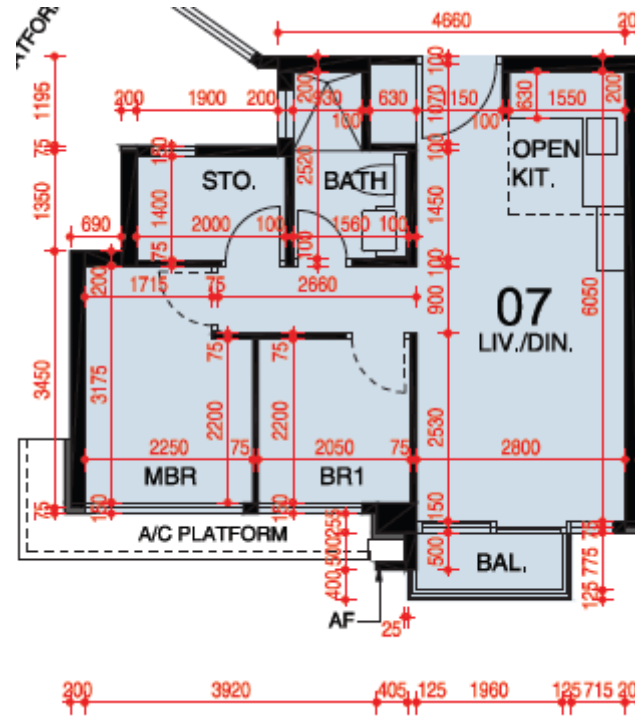

東環 第6A座

3,5-12,15-22樓

07單位平面圖

實用面積:483呎

*本單位平面圖只作參考及內部使用。

Pricerite 實惠