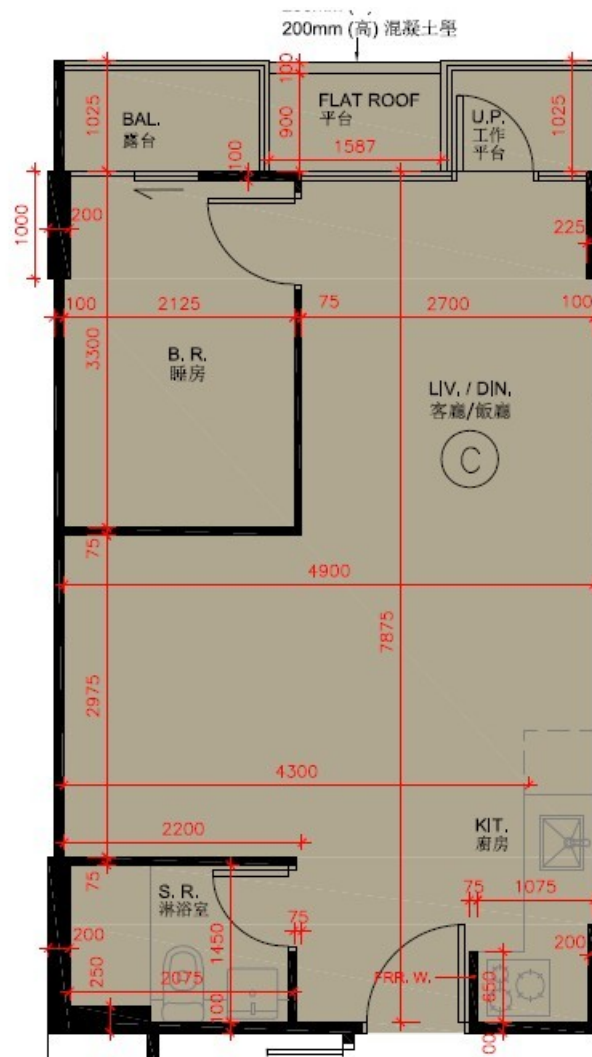

尚澄第 2 座

1 樓 C 室

實用面積 : 467 呎

露台 : 22 呎

工作平台 : 16 呎

平台 : 15 呎

* 本單位平面圖只作參考及內部使用。