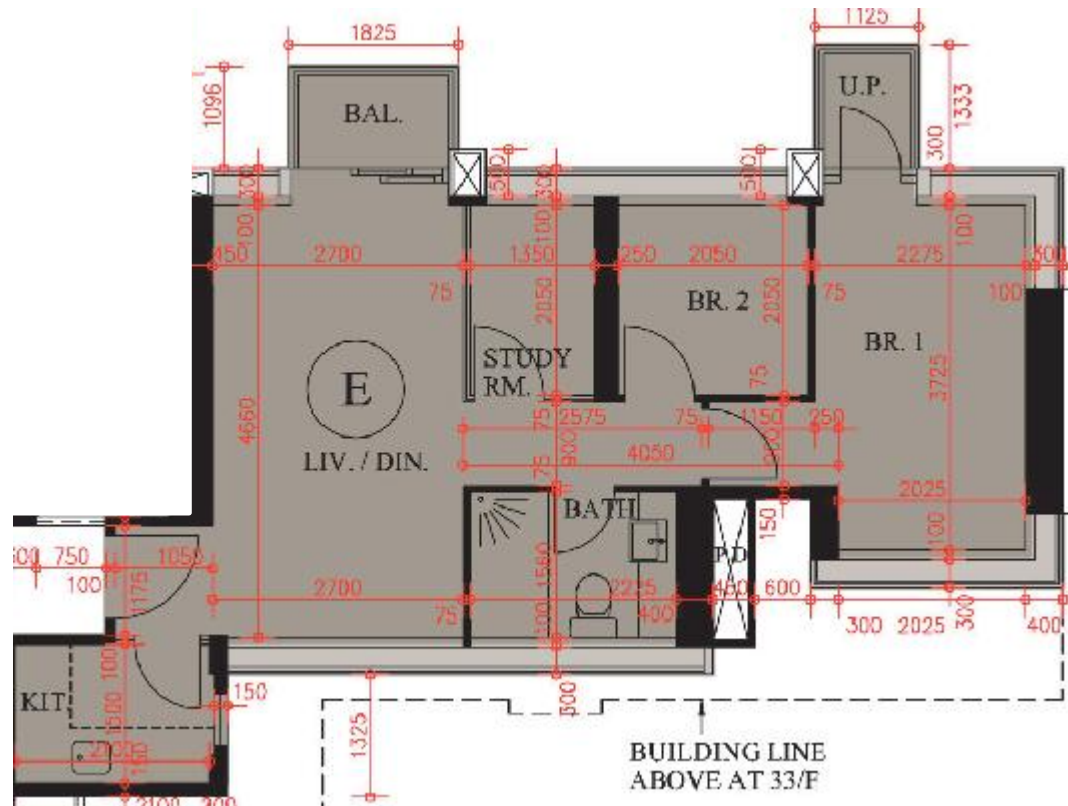

# Imperial Kennedy– 20-23,25-32樓

## E單位平面圖

實用面積:

E: 603呎

\*本單位平面圖只作參考及內部使用。