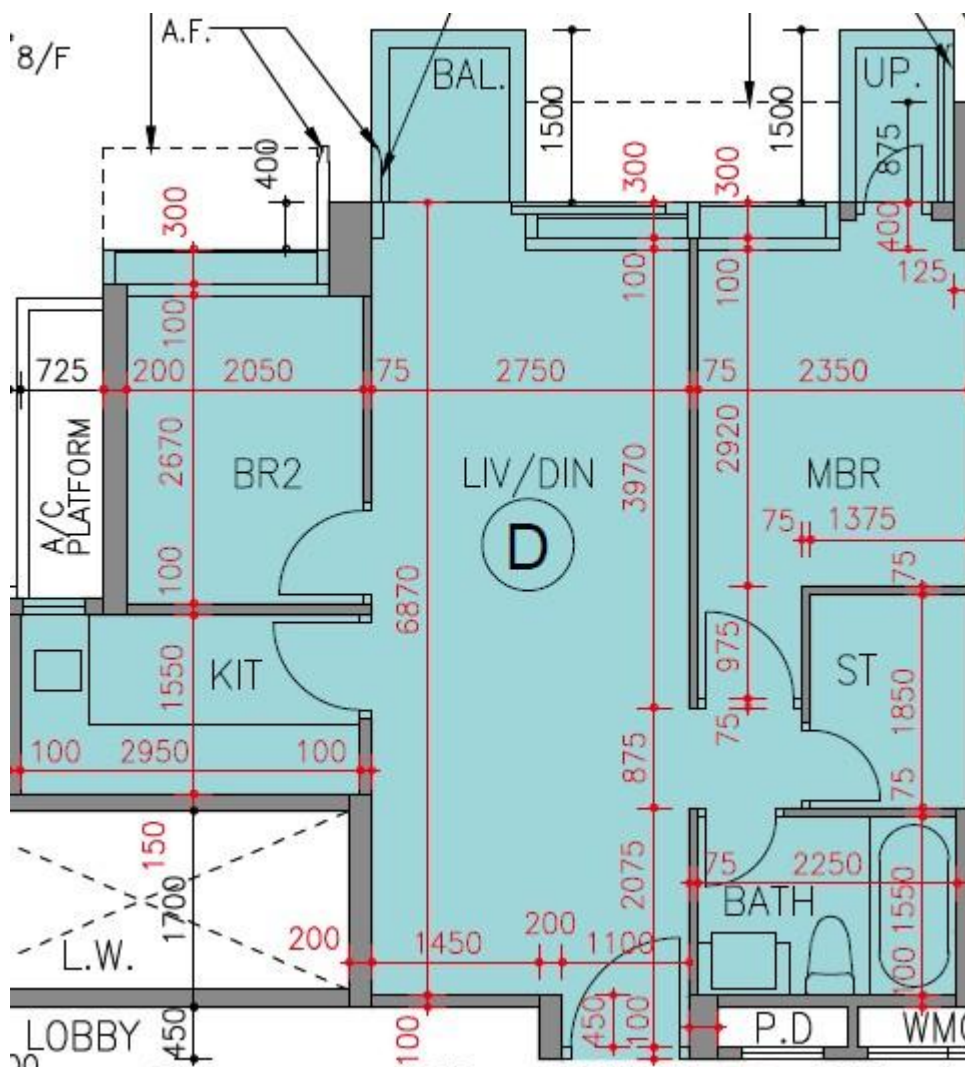

逸瓏海匯 Park Mediterranean
第3座

3,5-8樓D室-單位平面圖

實用面積:581呎

露台:22呎

*本單位平面圖只作參考及內部使用。