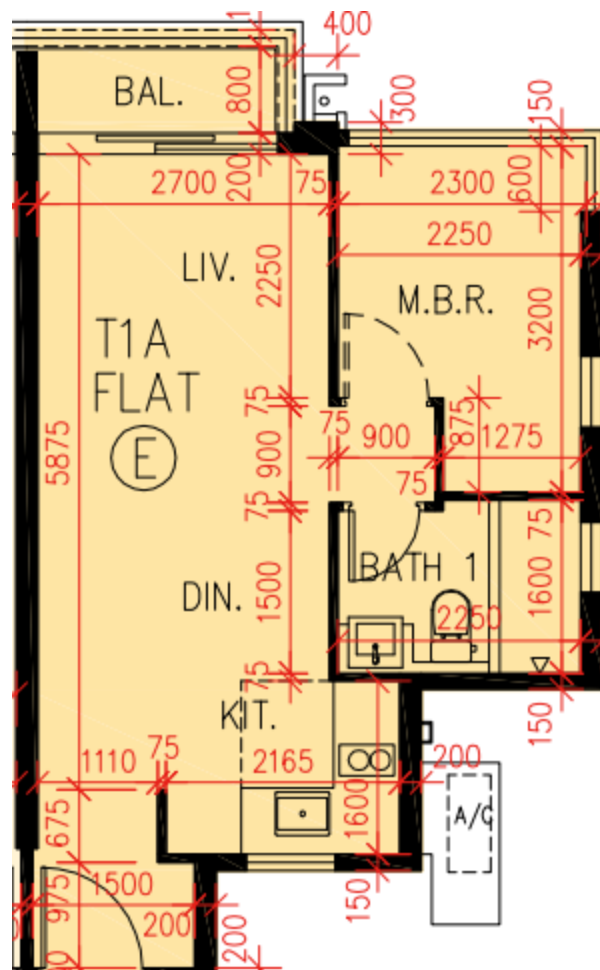

PARK YOHO Sicilia- 第1A座 - 17樓

E單位平面圖

實用面積:

E: 407呎

*本單位平面圖只作參考及內部使用。