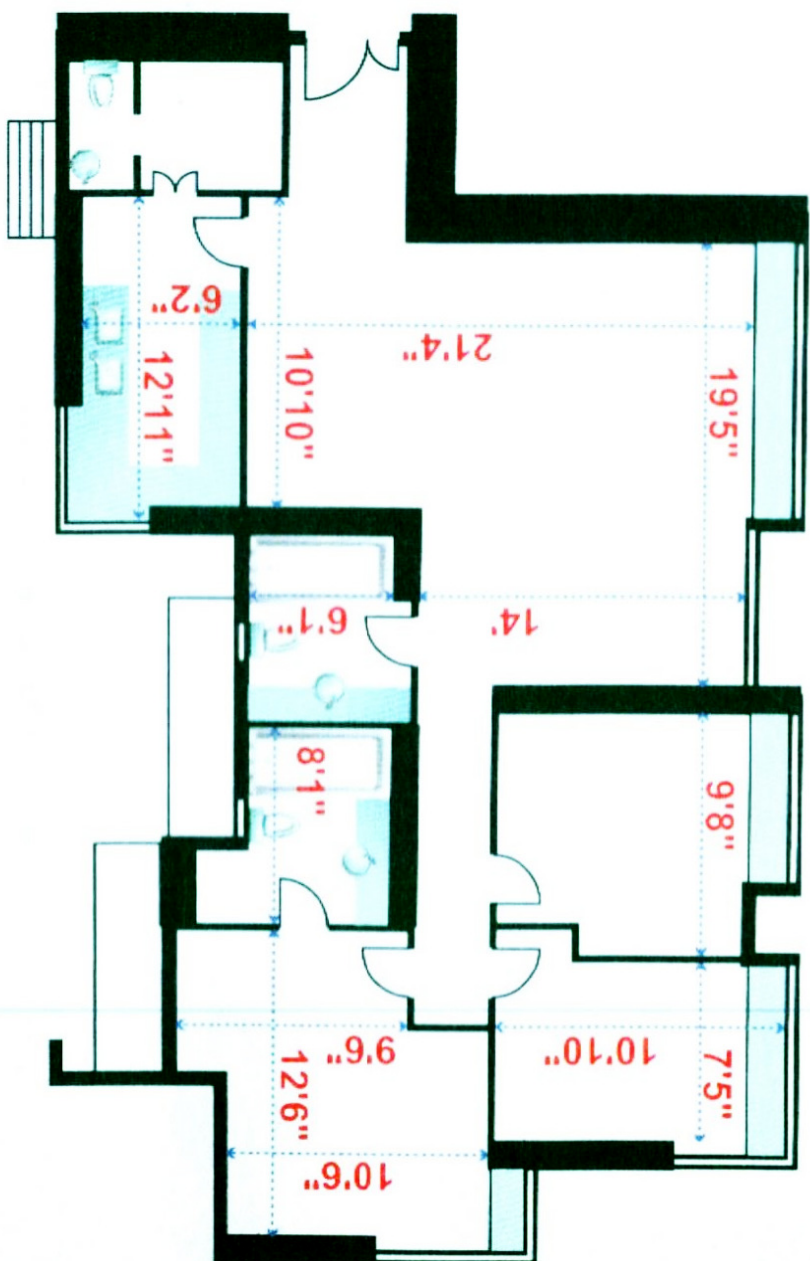

尖沙嘴 漾日居 1146 尺  
3 座高層 G 室

實用面積：

**1,146** 平方呎

建築面積：

**1,480** 平方呎

間隔：3房2廳(連套房)

及工人套房

樓底高度：8'5"

尺寸量度自3座高層G室