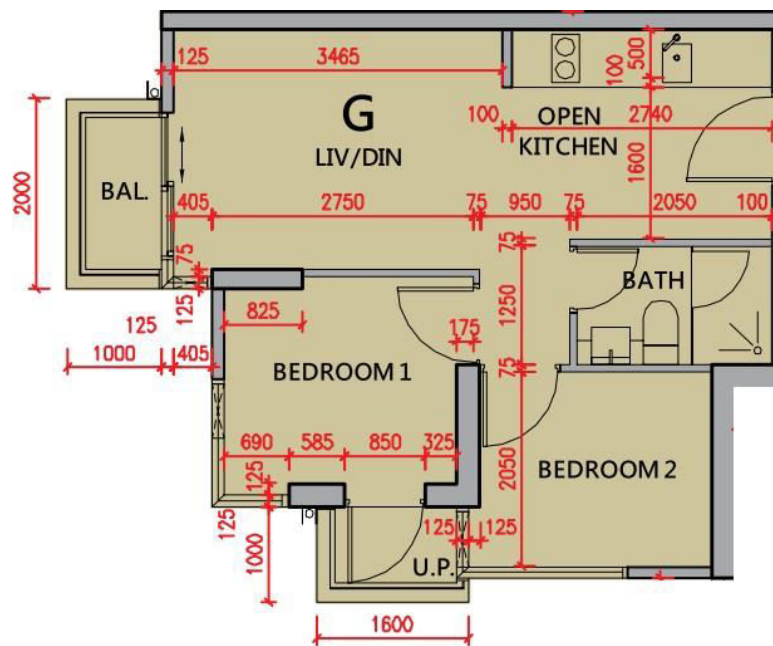

豐宴 25樓

G室

平面圖

實用面積: 398尺

露台: 22尺

工作平台: 16尺

天台: 319尺

*本單位平面圖只作參考及內部使用。