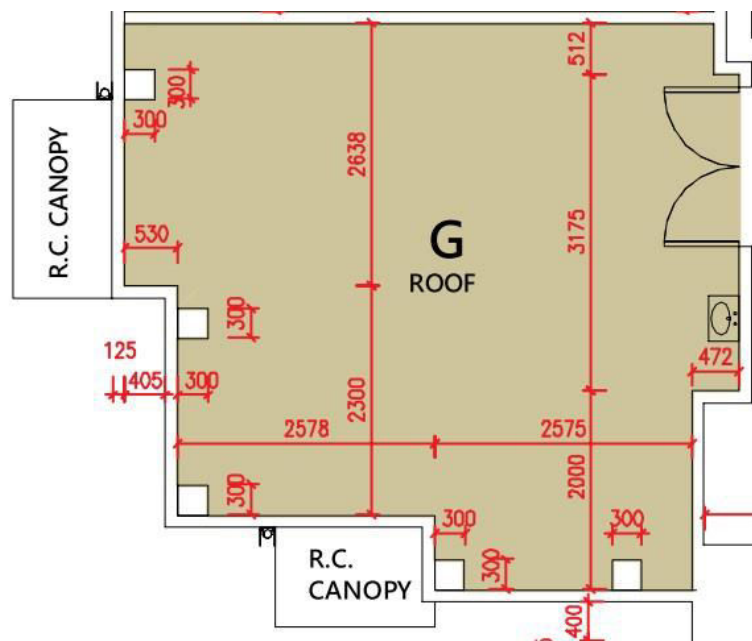

豐宴 25樓

G室

平面圖

實用面積: 398尺

露台: 22尺

工作平台: 16尺

天台: 319尺

*本單位平面圖只作參考及內部使用。