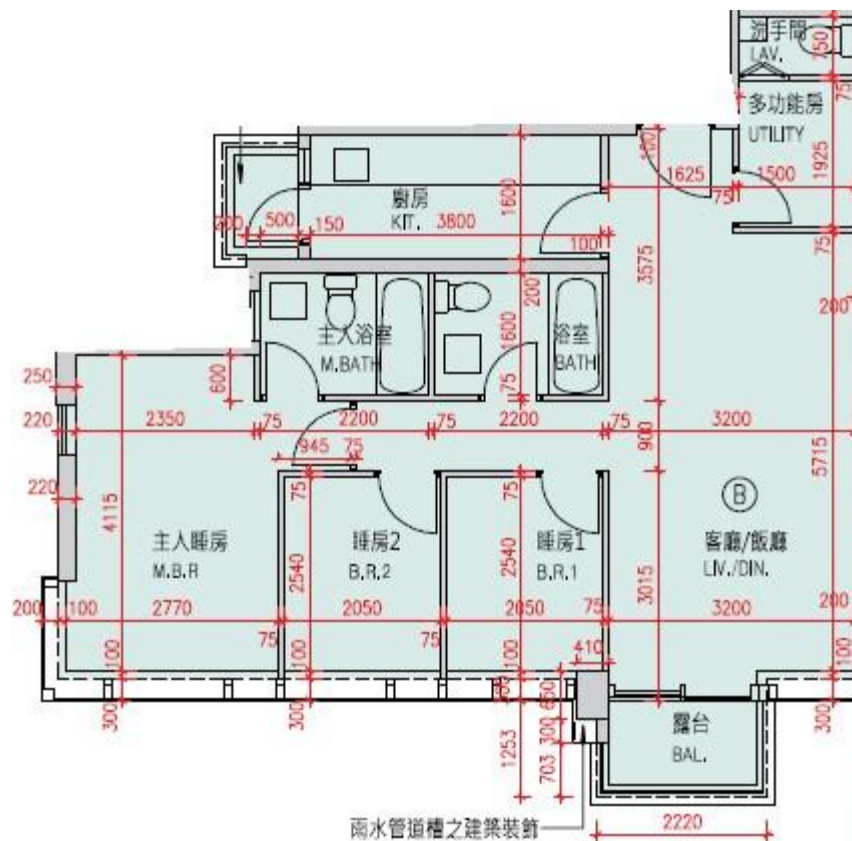

Monterey

第7B座

3樓B室-單位平面圖

實用面積:850呎

*本單位平面圖只作參考及內部使用。