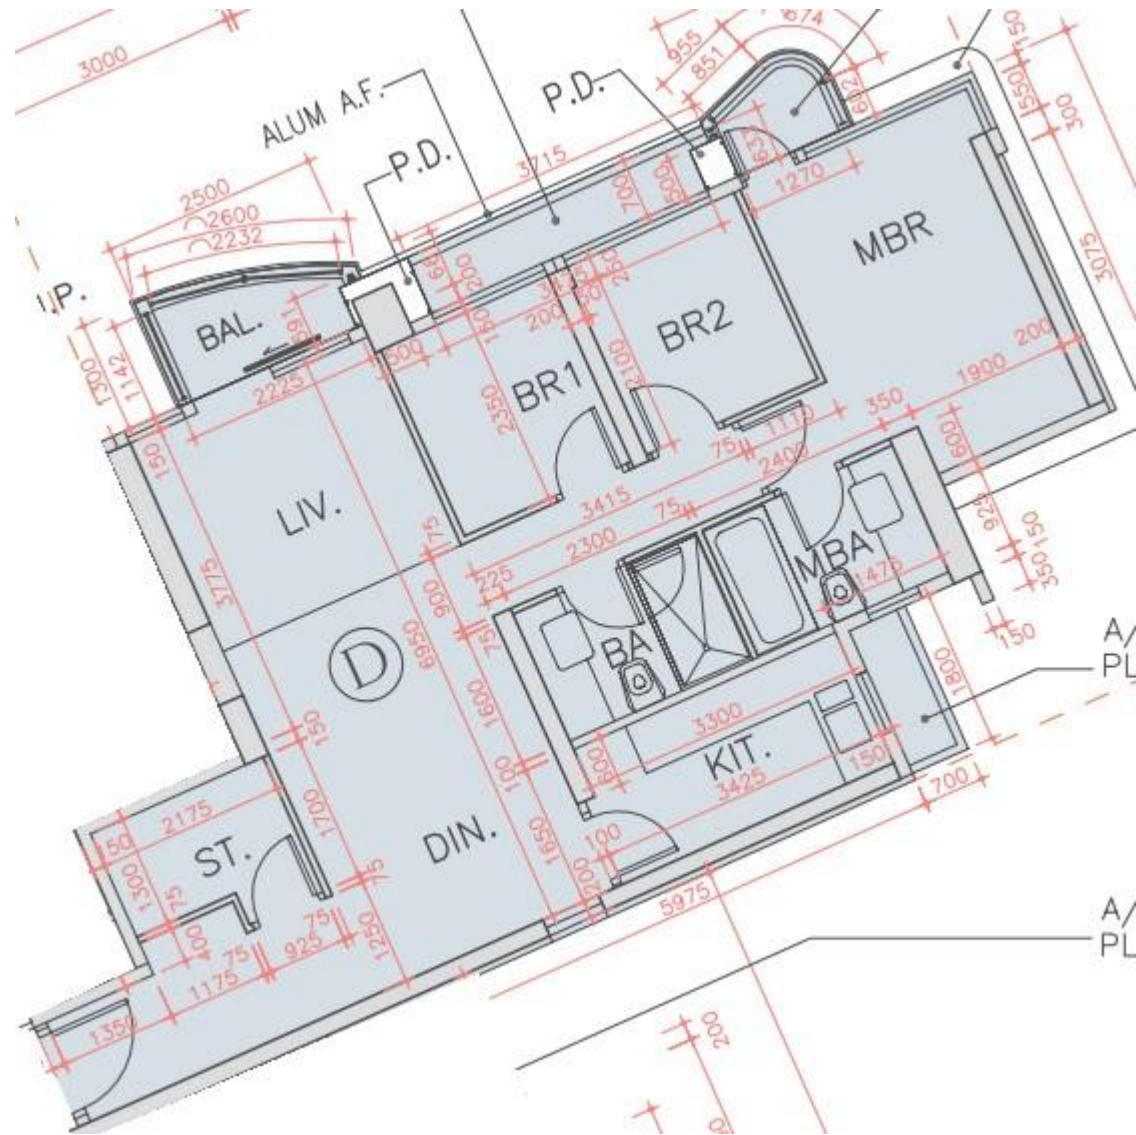

海翩滙 The Papillons 3座

17至20樓D室實用面積:

單位：868呎

露台：28呎

工作平台：16呎

*本單位平面圖只作參考及內部使用。