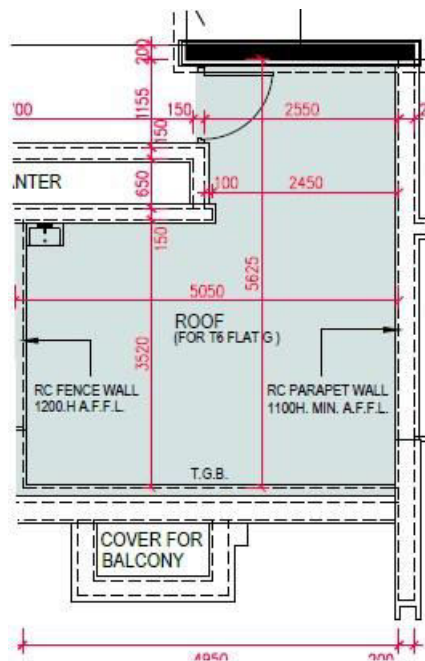

海璇6座

23樓

G室

平面圖

實用面積:366呎

露台:22呎

天台:228呎

\*本單位平面圖只作參考及內部使用。