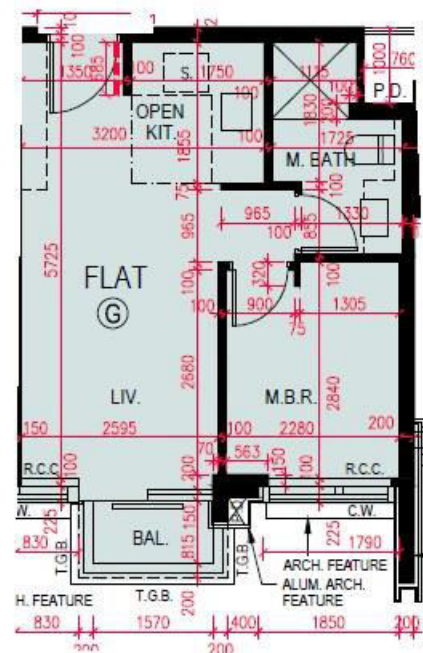

海璇6座

23樓

G室

平面圖

實用面積:366呎

露台:22呎

天台:228呎

\*本單位平面圖只作參考及內部使用。