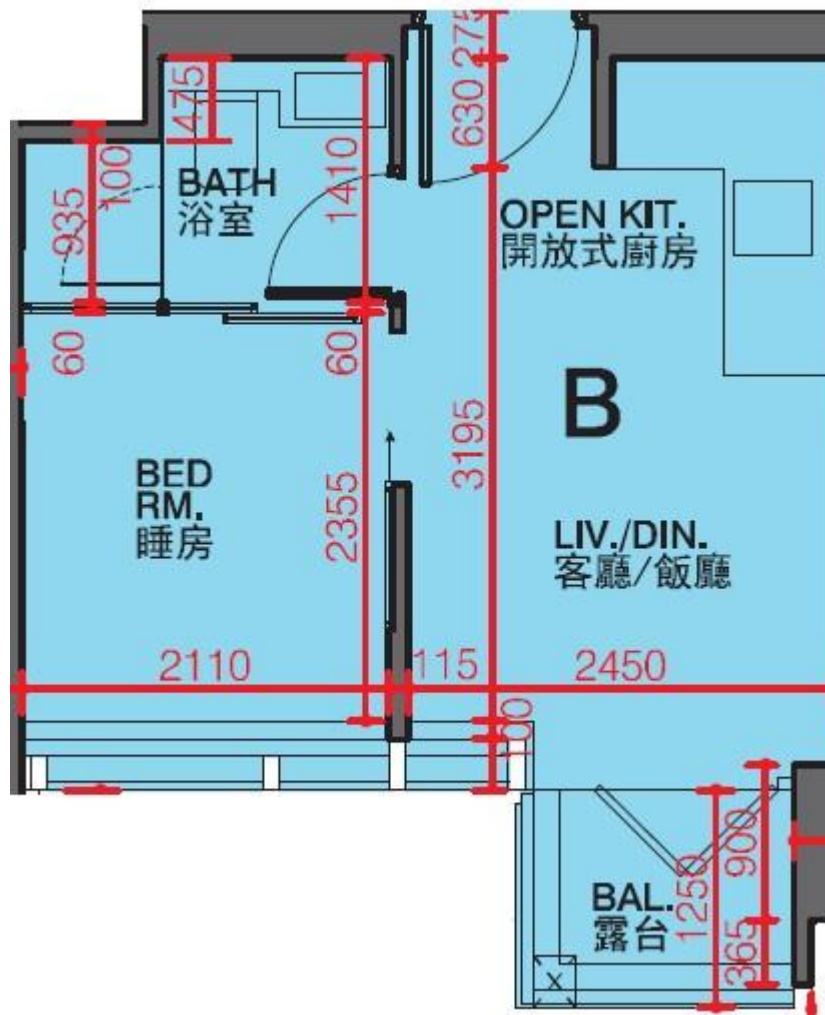

利奧坊·凱岸 Cetus · Square Mile

1座6-8樓B室-單位平面圖

實用面積:251呎

平台:22呎

*本單位平面圖只作參考及內部使用。