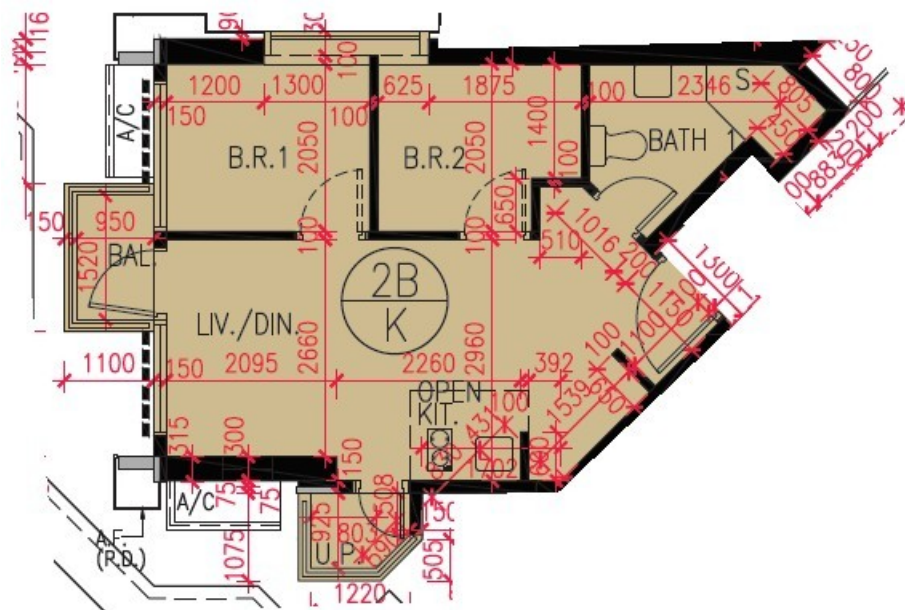

# 匯璽 2B 座

7-12,15-23,25-26,28-33,35-43,45-

51 樓 K 室

實用面積 :442 呎

露台 :16 呎

\* 本單位平面圖只作參考及內部使用。