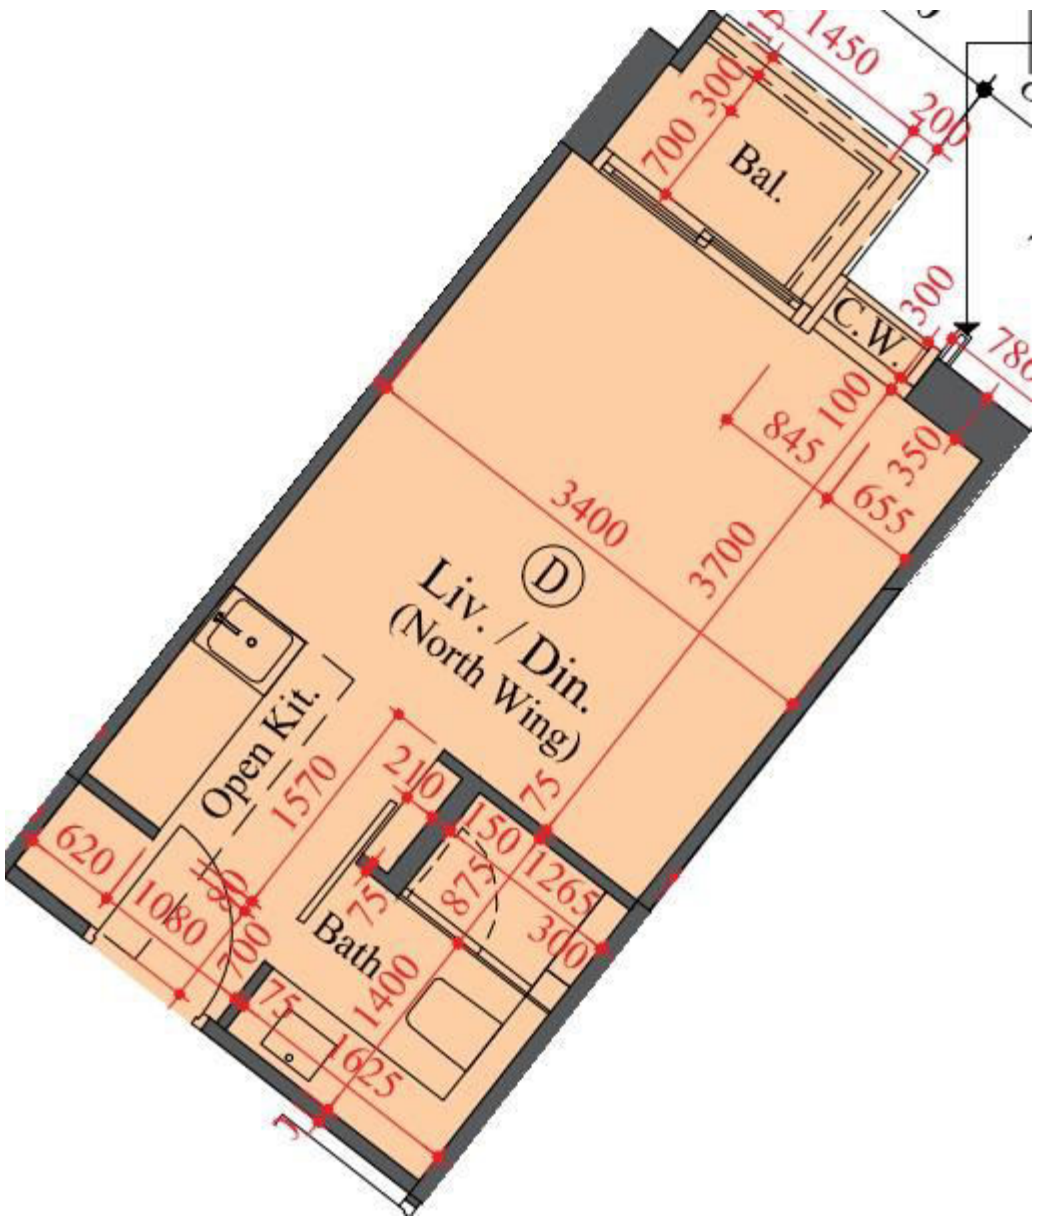

雙寓北翼6、7-12、  
 15-23、25-26樓D室  
 實用面積:268尺  
 露台:22尺

\*本單位平面圖只作參考及內部使用。