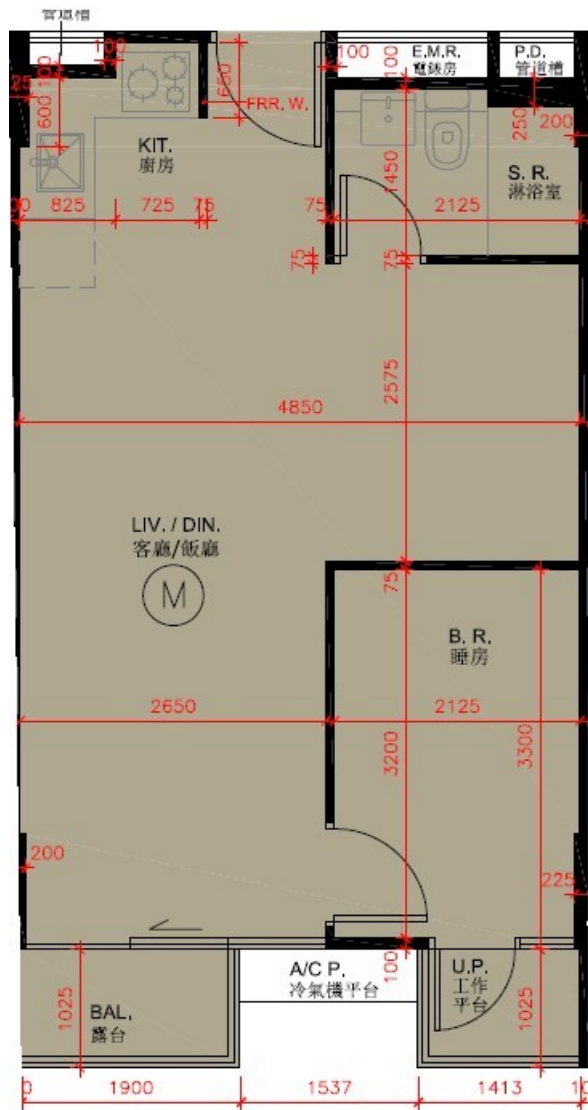

尚澄第3座

2樓M室

實用面積:451呎

露台:22呎

工作平台:16呎

* 本單位平面圖只作參考及內部使用。