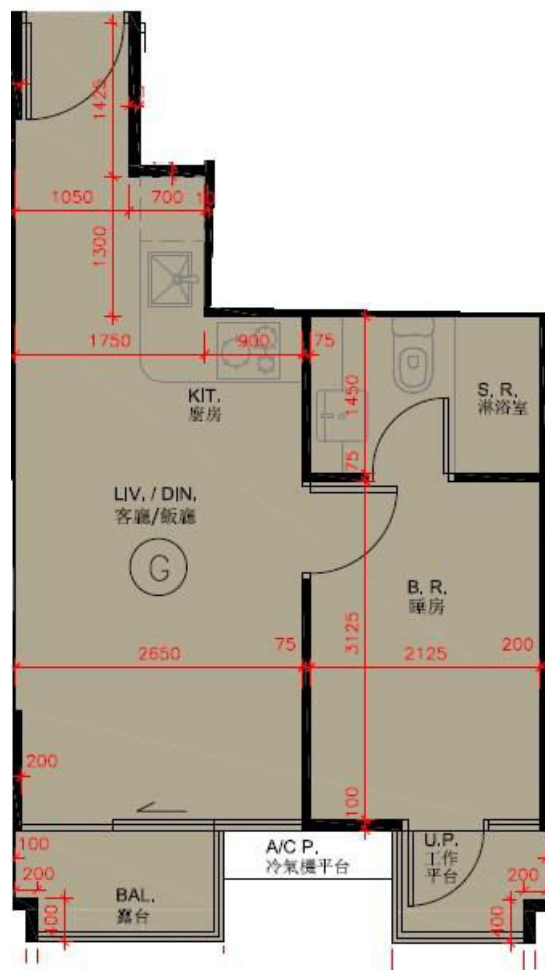

尚澄第1座
3,5樓G室
實用面積:347呎
露台:22呎
工作平台:16呎

*本單位平面圖只作參考及內部使用。