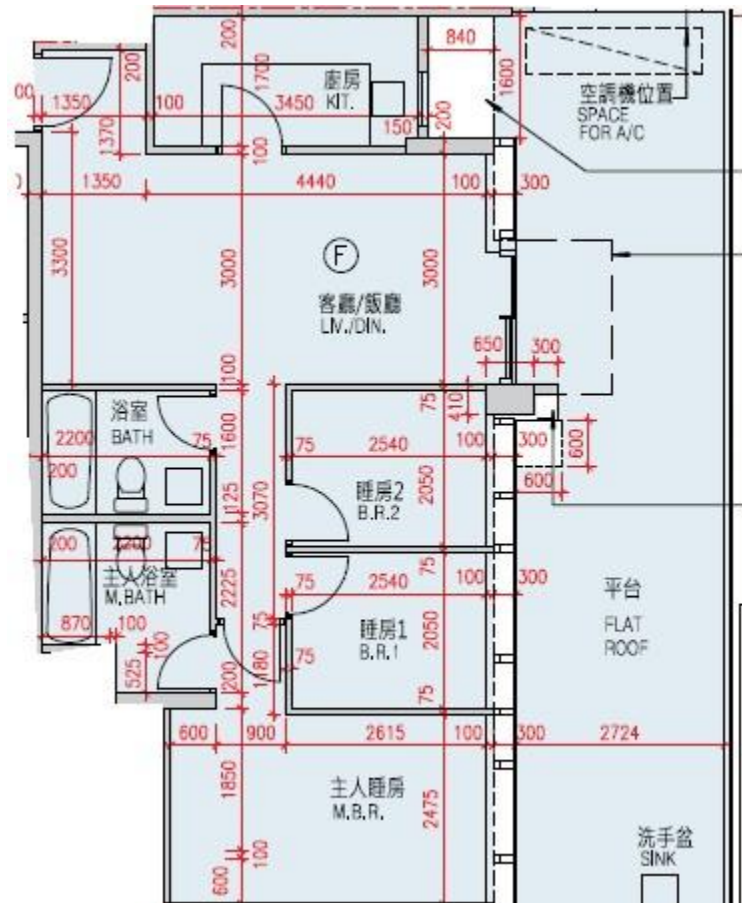

# Monterey

## 第3座

### 2樓F室-單位平面圖

實用面積:725呎

\*本單位平面圖只作參考及內部使用。