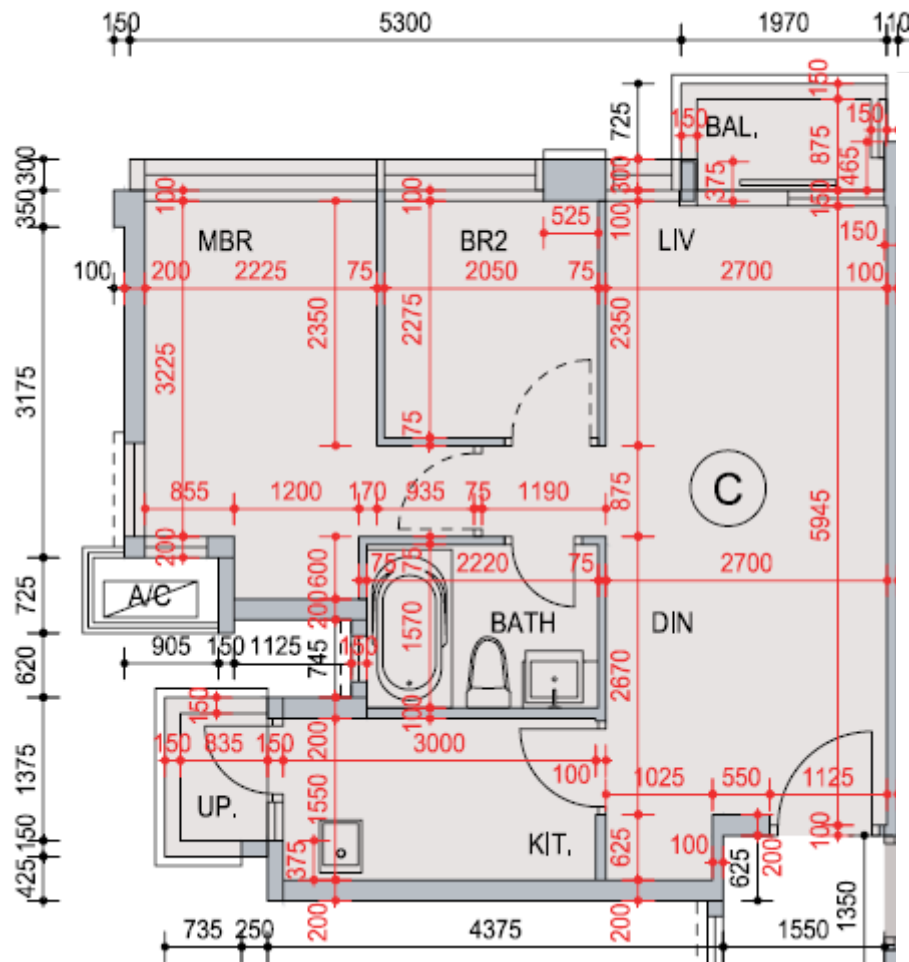

帝景灣 第1座

5-7樓

C單位平面圖

實用面積:534呎

\*本單位平面圖只作參考及內部使用。

**Pricerite**實惠