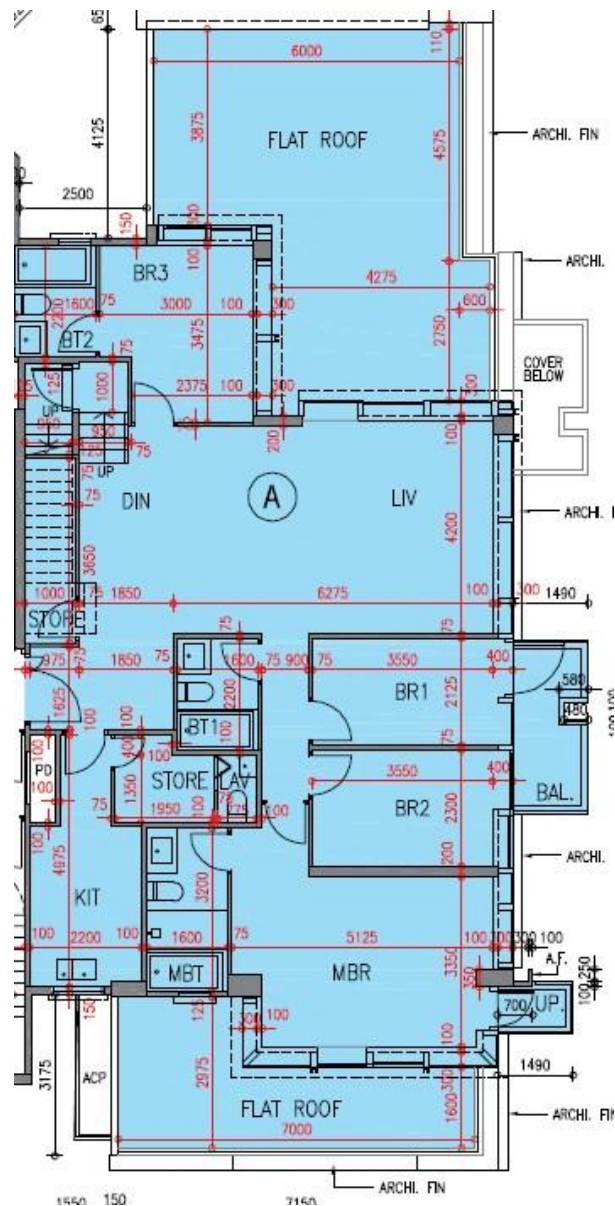

逸瓏園 The Mediterranean  
 第3座  
 7樓A室-單位平面圖  
 實用面積:1537呎  
 露台:53呎

\*本單位平面圖只作參考及內部使用。