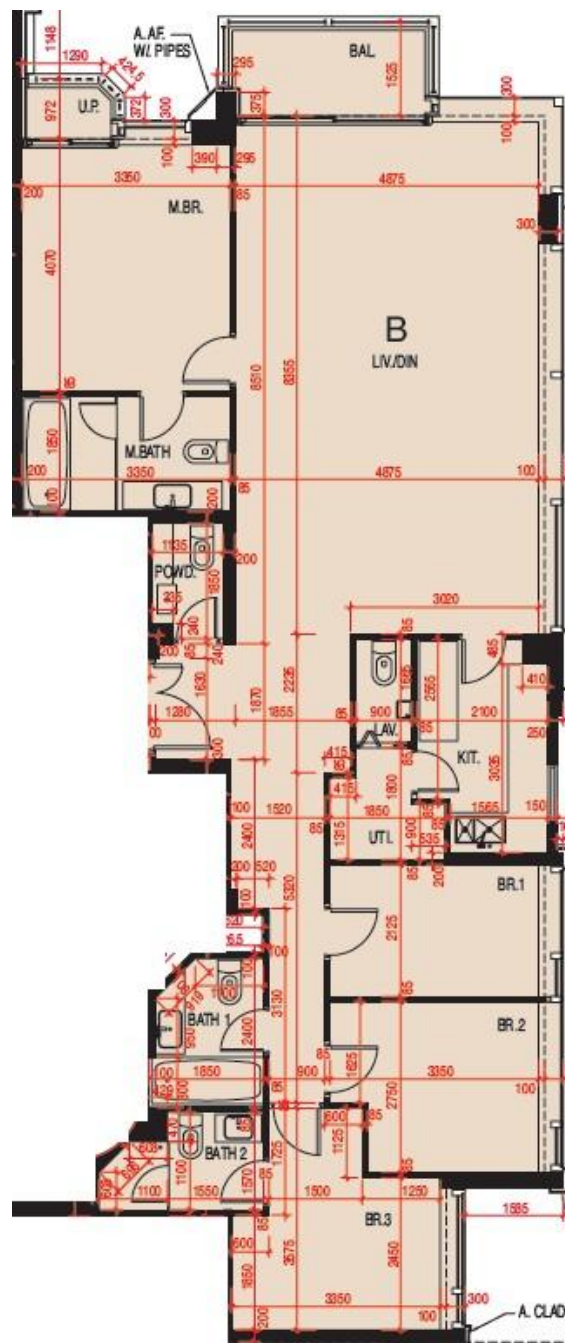

# 維港頌 Harbour Glory 1座17-25樓B室-單位平面圖

實用面積:1595呎

工作平台:16呎

露台: 55呎

\*本單位平面圖只作參考及內部使用。