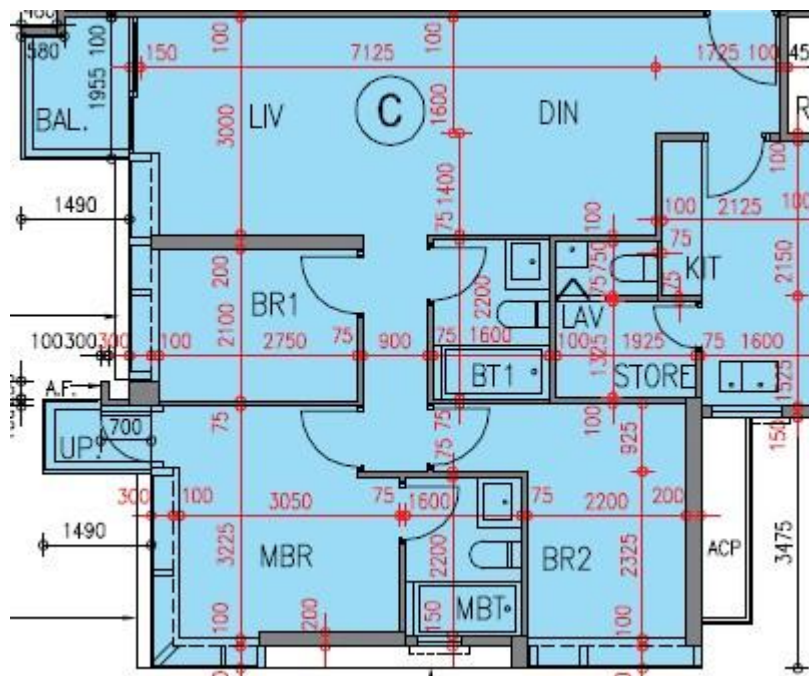

逸瓏園 The Mediterranean
第3座

2,3,5-6樓C室-單位平面圖

實用面積:888呎

露台:31呎

*本單位平面圖只作參考及內部使用。