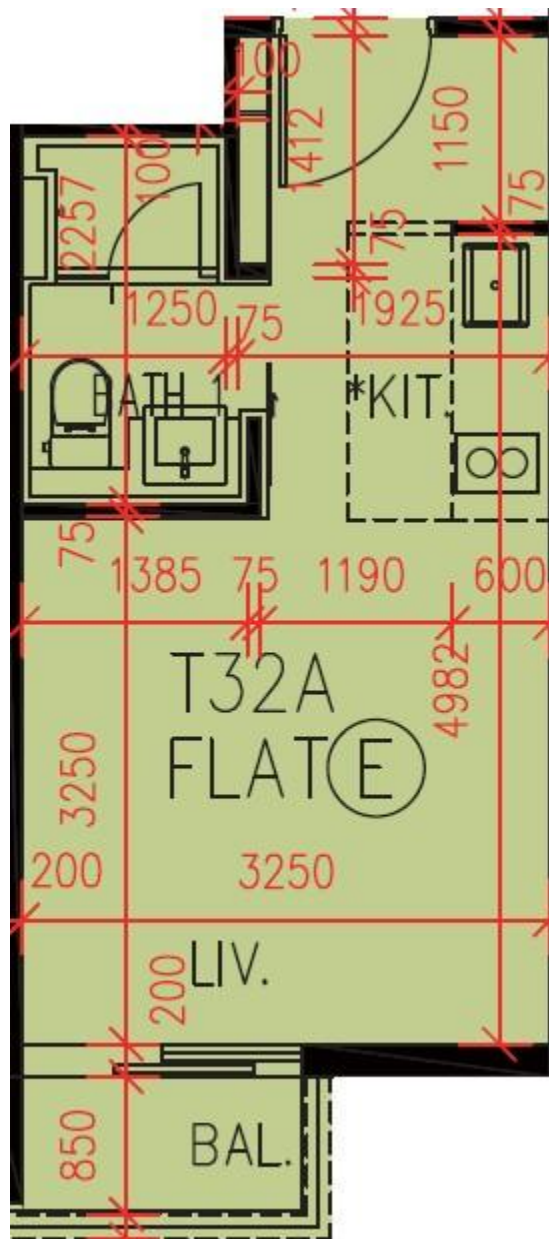

PARK YOHO Milano

32A座2-3, 5-12, 15樓E室-單位平面圖

實用面積: 254呎

露台: 22呎

工作平台: 0呎

*本單位平面圖只作參考及內部使用。