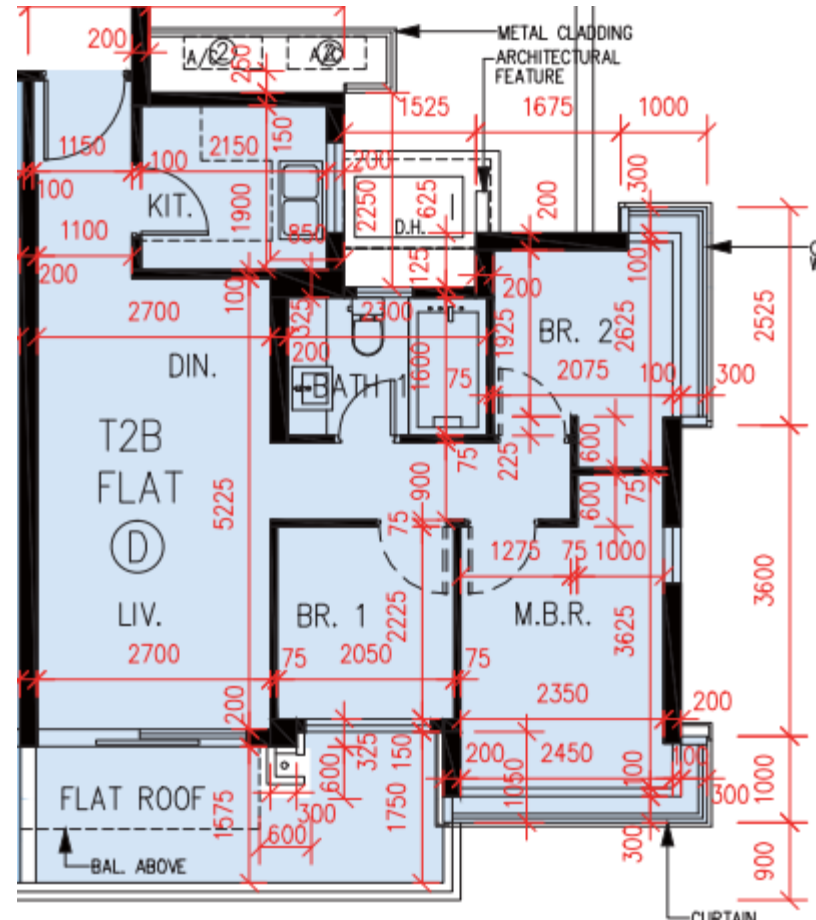

# PARK YOHO Venezia – 第2B座 - 2樓

## D單位平面圖

實用面積:

D: 577呎

\*本單位平面圖只作參考及內部使用。