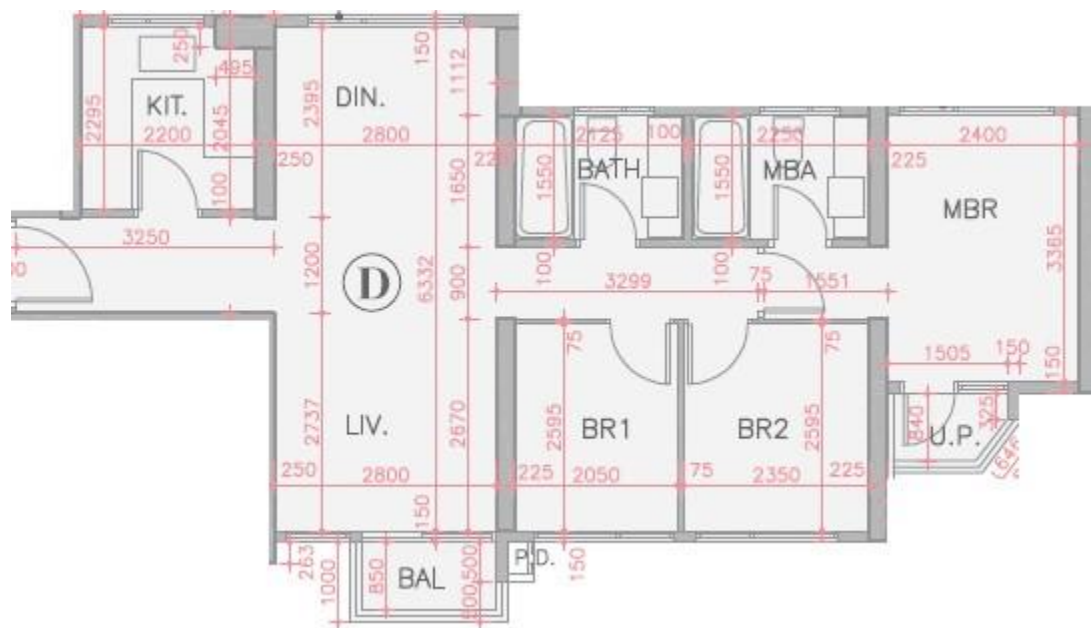

全城匯 Parc City  
3座5樓D室-單位平面圖  
實用面積:768呎  
露台:22呎

\*本單位平面圖只作參考及內部使用。