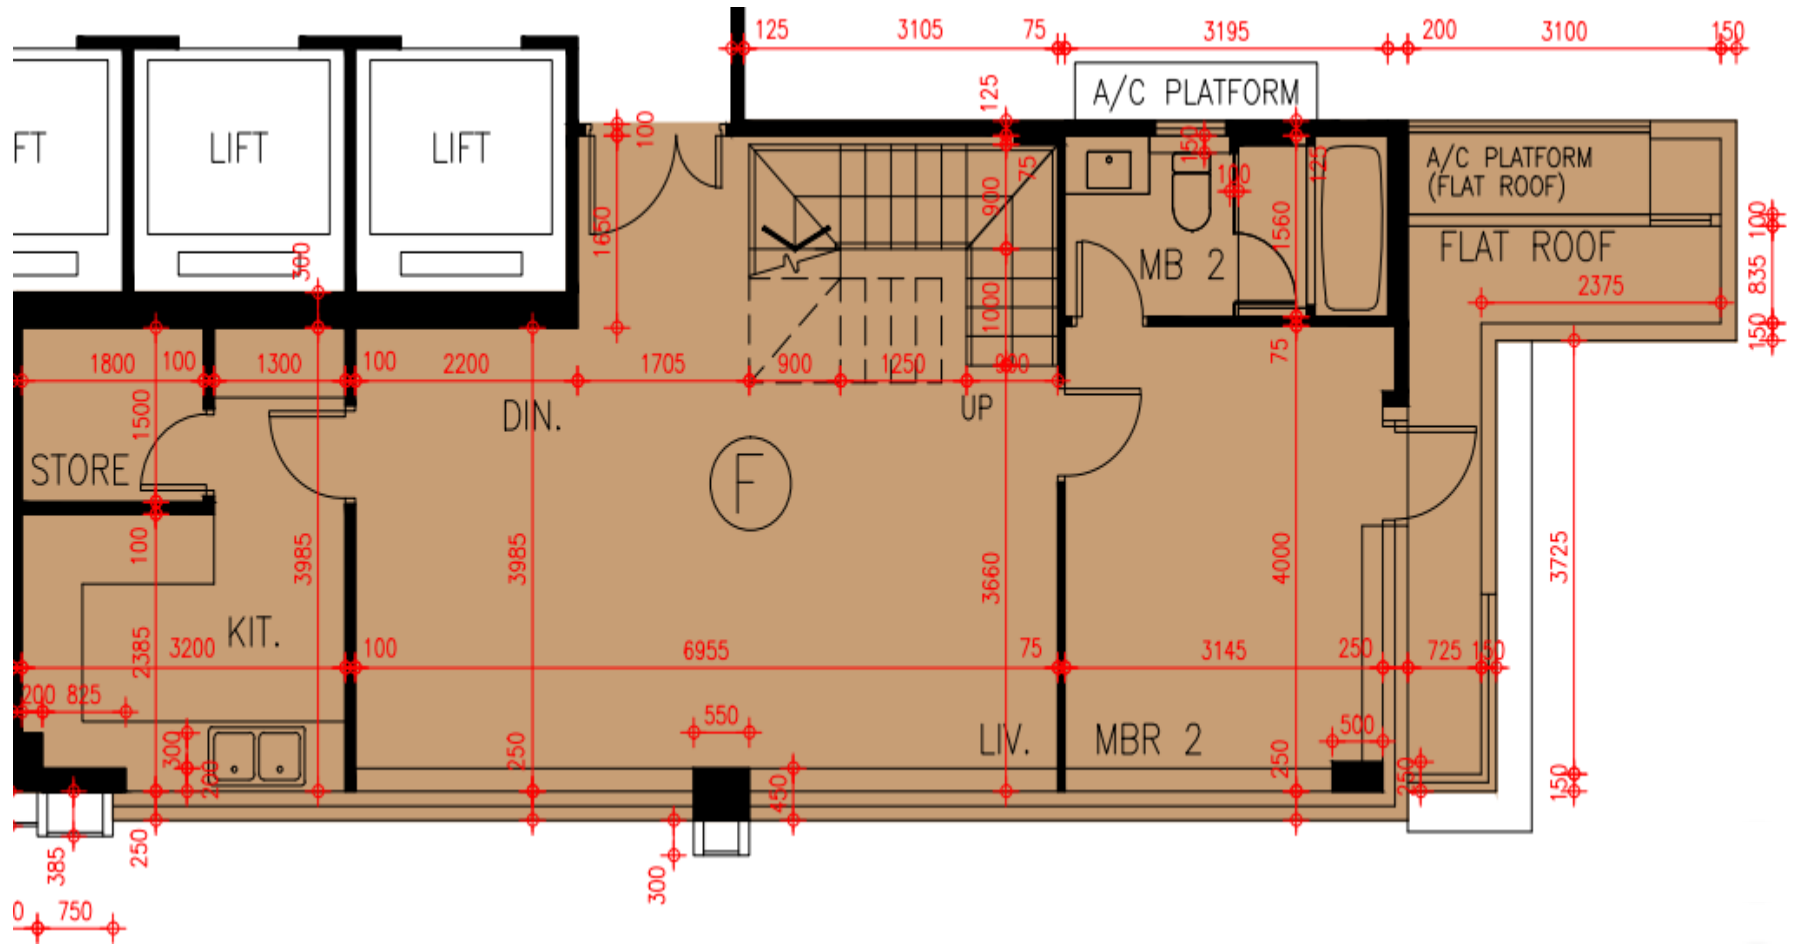

Grand Yoho- 10座50樓

F單位平面圖

實用面積:

F: 1607呎

*本單位平面圖只作參考及內部使用。